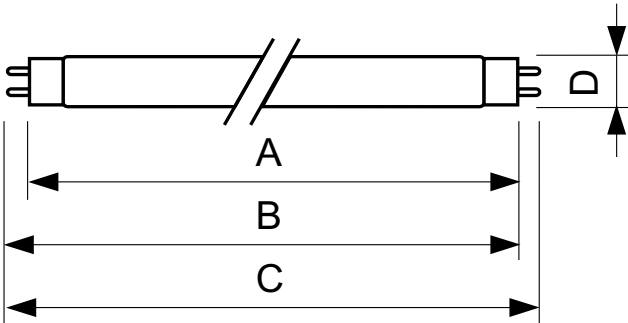

TL-D gekleurd

Materiaaln. (12NC)	928048501705
Lokale code	TLD36W17
Numerator - Aantal per pak	1
EAN/UPC - product/behuizing	8711500643001

Numerator - Dozen per buitendoos	25
EAN/UPC - Case	8711500643018

Maatschets

Product	D (max)	A (max)	B (max)	B (min)	C (max)
TL-D Colored 36W Green 1SL/25	28,0 mm	1.199,4 mm	1.206,5 mm	1.204,1 mm	1.213,6 mm