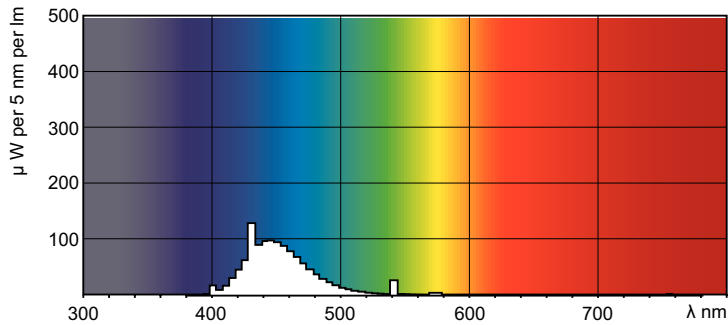

Termék adatok

Általános információ	
Fejlesztés - foglalat	G13 [Medium Bi-Pin Fluorescent]
Élettartam az 50%-os meghibásodási arányig (névleges)	15 000 h
Technikai adatok	
Színkód	180
Fényáram	960 lm
Színmegjelölés	Kék (B):
Működtetés és elektronika	
Teljesítményfelvétel	36,0 W
Fényforrás árama (névleges)	0,440 A
Feszültség (névleges)	103 V

Méretezett rajza

Product	D (max)	A (max)	B (max)	B (min)	C (max)
TL-D Colored 36W Blue 1SL/25	28,0 mm	1 199,4 mm	1 206,5 mm	1 204,1 mm	1 213,6 mm

Fotometriai adatok

Spectral Power Distribution Colour – TL-D Colored 36W Blue 1SL/25