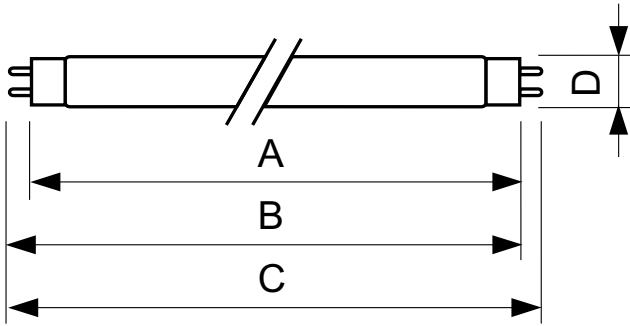

Figyelmeztetések és biztonság

- A törött lámpa nagy valószínűséggel nem okoz egészségkárosodást. Ha egy lámpa eltörik, szellőztessen a helyiségben 30 percig, és távolítsa el a darabjait, lehetőleg kesztyűben. Helyezze a darabokat egy lezárható műanyag zacskóba, és helyezze azt az e célra kihelyezett szelektív hulladékgyűjtőbe, újrahasznosítás céljából. Ne használjon porszívót.

Termék adatok

Általános információ	
Fejlesztés - foglalat	G13 [Medium Bi-Pin Fluorescent]
Élettartam az 50%-os meghibásodási arányig (névleges)	15 000 h
Technikai adatok	
Színkód	180
Fényáram	960 lm
Színmegjelölés	Kék (B):
Működtetés és elektronika	
Teljesítményfelvétel	36,0 W
Fényforrás árama (névleges)	0,440 A
Feszültség (névleges)	103 V

Feszültség (névleges)	103 V
Vezérlők és fényerő-szabályozás	
Szabályozható	Igen
Mechanika és tokozás	
Fényforrásbúra formája	T8
Tanúsítvány és alkalmazási területek	
Higanytartalom (Hg) (névleges)	13,0 mg
Energiafogyasztás kWh/1000 óra	45 kWh
Termékadatok	
A termék megrendelési neve	TL-D Colored 36W Blue 1SL/25
Teljes terméknév	TL-D Colored 36W Blue 1SL/25

Méretezett rajza

Product	D (max)	A (max)	B (max)	B (min)	C (max)
TL-D Colored 36W Blue 1SL/25	28,0 mm	1 199,4 mm	1 206,5 mm	1 204,1 mm	1 213,6 mm

Fotometriai adatok

Spectral Power Distribution Colour – TL-D Colored 36W Blue 1SL/25