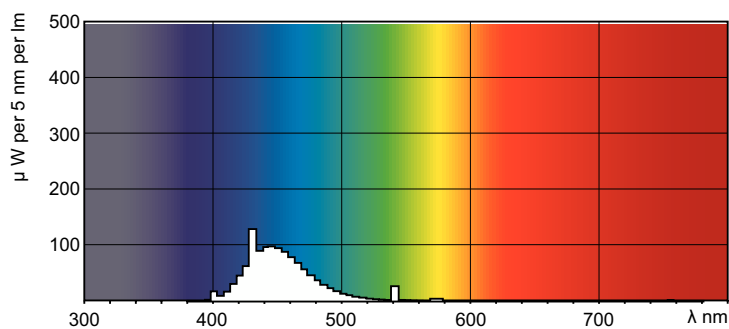

Product gegevens

Algemene informatie	
Lampvoet	G13 [Medium Bi-Pin Fluorescent]
Levensduur tot 50% uitval (nom.)	15.000 hr
Gegevens lichttechniek	
Kleurcode	180
Lichtstroom	960 lm
Kleuraanduiding	Blauw (B)
Bedrijfs- en elektrische gegevens	
Energieverbruik	36,0 W
Lampstroom (nom.)	0,440 A
Spanning (nom.)	103 V
Spanning (nom.)	103 V

Dimbaarheid en regelsystemen	
Dimbaar	Ja
Eigenschappen behuizing en afmetingen	
Lampvorm	T8
Keurmerken en classificaties	
Kwikhoud (Hg) (nom.)	13,0 mg
Energieverbruik kWh/1.000 uur	45 kWh
Productgegevens	
Productnaam voor bestelling	TL-D Colored 36W Blue 1SL/25
Volledige productnaam	TL-D Colored 36W Blue 1SL/25
Full EOC	871150072754140
Bestelcode	8711500727541

Maatschets

Product	D (max)	A (max)	B (max)	B (min)	C (max)
TL-D Colored 36W Blue 1SL/25	28,0 mm	1.199,4 mm	1.206,5 mm	1.204,1 mm	1.213,6 mm

Fotometrische gegevens

Spectral Power Distribution Colour - TL-D Colored 36W Blue 1SL/25