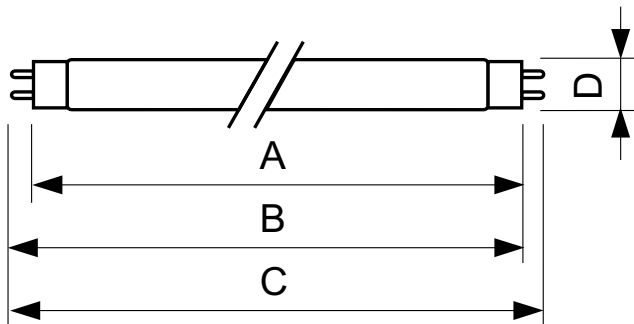

Product gegevens

Algemene informatie	
Lampvoet	G13 [Medium Bi-Pin Fluorescent]
Levensduur tot 50% uitval (nom.)	15.000 hr
Gegevens lichttechniek	
Kleurcode	180
Lichtstroom	960 lm
Kleuraanduiding	Blauw (B)
Bedrijfs- en elektrische gegevens	
Energieverbruik	36,0 W
Lampstroom (nom.)	0,440 A
Spanning (nom.)	103 V
Spanning (nom.)	103 V

Dimbaarheid en regelsystemen	
Dimbaar	Ja
Eigenschappen behuizing en afmetingen	
Lampvorm	T8
Keurmerken en classificaties	
Kwikhoud (Hg) (nom.)	13,0 mg
Energieverbruik kWh/1.000 uur	45 kWh
Productgegevens	
Productnaam voor bestelling	TL-D Colored 36W Blue 1SL/25
Volledige productnaam	TL-D Colored 36W Blue 1SL/25
Full EOC	871150072754140
Bestelcode	8711500727541

Maatschets

Product	D (max)	A (max)	B (max)	B (min)	C (max)
TL-D Colored 36W Blue 1SL/25	28,0 mm	1.199,4 mm	1.206,5 mm	1.204,1 mm	1.213,6 mm

Fotometrische gegevens

Spectral Power Distribution Colour - TL-D Colored 36W Blue 1SL/25