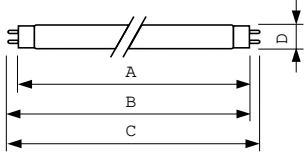

MASTER TL-D Food

Numerator - Dozen per buitendoos	25
EAN/UPC - Case	8711500613127

Maatschets

Product	D (max)	A (max)	B (max)	B (min)	C (max)
MASTER TL-D Food 36W/79 SLV/25	28 mm	1.199,4 mm	1.206,5 mm	1.204,1 mm	1.213,6 mm