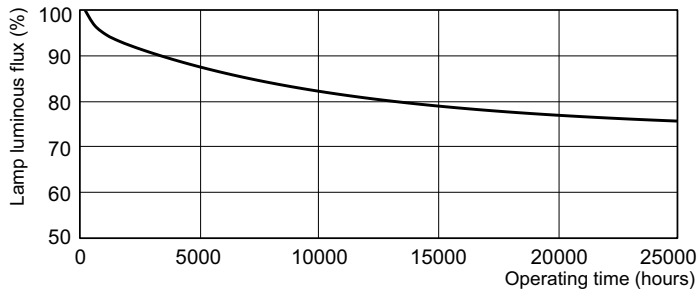

MASTER TL-D Food

Levensduur

Lumen Maintenance Diagram - MASTER TL-D Food 36W/79 SLV/25