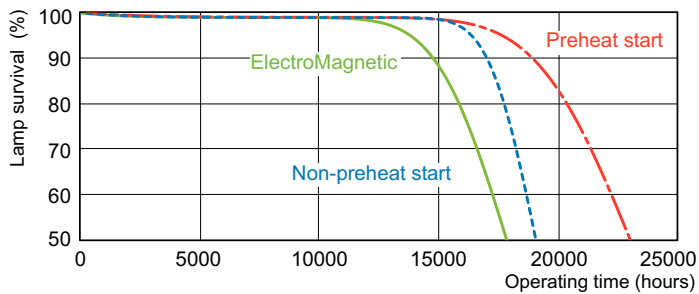

Fotometrische gegevens

Spectral Power Distribution Colour - MASTER TL-D Food 36W/79 SLV/25

Levensduur

Life Expectancy Diagram - MASTER TL-D Food 36W/79 SLV/25

Life Expectancy Diagram - MASTER TL-D Food 36W/79 SLV/25