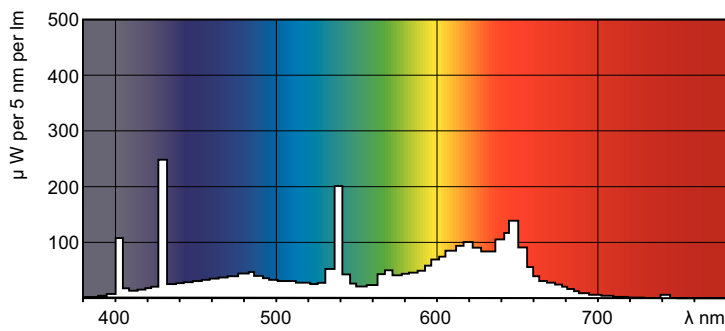

Product gegevens

Algemene informatie	
Lampvoet	G13 [Medium Bi-Pin Fluorescent]
Levensduur tot 50% uitval (nom.)	15.000 hr

Gegevens lichttechniek	
Kleurcode	79
Lichtstroom	1.750 lm
Kleuraanduiding	Levensmiddelen
Gecorreleerde kleurtemperatuur (nom)	3800 K
Lichtrendement (gespec.) (nom.)	49 lm/W
Kleurweergave-index (CRI)	74

Fotometrische gegevens

Spectral Power Distribution Colour - MASTER TL-D Food 36W/79 SLV/25

Levensduur

Life Expectancy Diagram - MASTER TL-D Food 36W/79 SLV/25

Life Expectancy Diagram - MASTER TL-D Food 36W/79 SLV/25