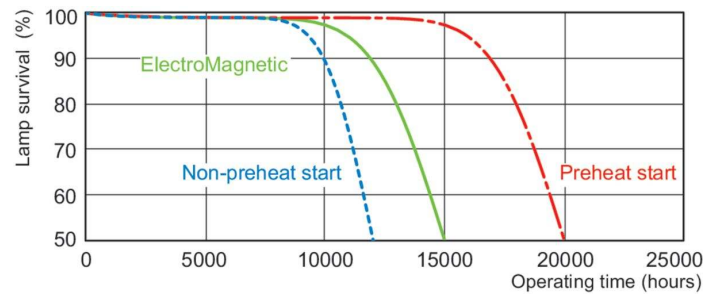

Fotometrische gegevens

Spectral Power Distribution Colour - MASTER TL-D Food 36W/79 SLV/25

Levensduur

Life Expectancy Diagram - MASTER TL-D Food 36W/79 SLV/25

Life Expectancy Diagram - MASTER TL-D Food 36W/79 SLV/25