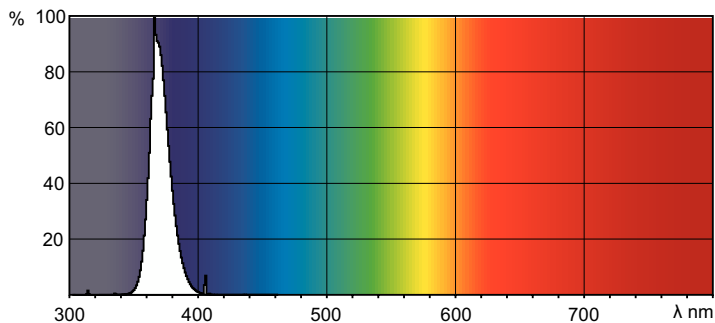

### Fotometrische gegevens

Spectral Power Distribution Colour - TL-D 36W BLB 1SL/25