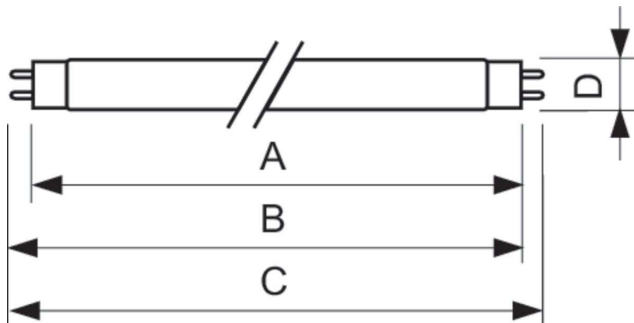

TL-D Blacklight Blue

Maatschets

Product	D (max)	A (max)	B (max)	B (min)	C (max)
TL-D 36W BLB 1SL/25	28 mm	1.199,4 mm	1.206,5 mm	1.204,1 mm	1.213,6 mm