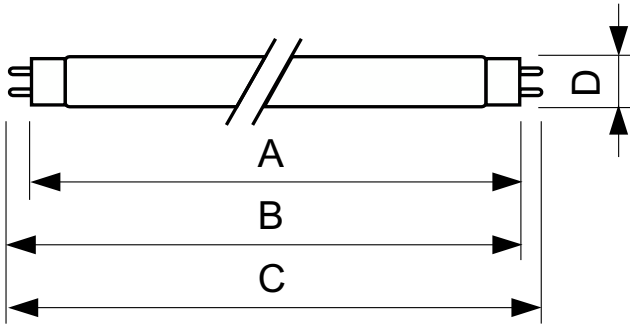

Figyelmeztetések és biztonság

- A törött lámpa nagy valószínűséggel nem okoz egészségkárosodást. Ha egy lámpa eltörik, szellőztessen a helyiségben 30 percig, és távolítsa el a darabjait, lehetőleg kesztyűben. Helyezze a darabokat egy lezárható műanyag zacskóba, és helyezze azt az e célra kihelyezett szelektív hulladékgyűjtőbe, újrahasznosítás céljából. Ne használjon porszívót.

Termék adatok

Általános információ		Feszültség (névleges)	
Fejlesztés - foglalat	G13 [Medium Bi-Pin Fluorescent]		111 V
Élettartam az 50%-os meghibásodási arányig (névleges)	15 000 h	Vezérlők és fényerő-szabályozás	
		Szabályozható	Igen
Technikai adatok		Mechanika és tokozás	
Színkód	150	Fényforrásbúra formája	T8
Fényáram	75 lm	Tanúsítvány és alkalmazási területek	
Színmegjelölés	Vörös (HO)	Higanytartalom (Hg) (névleges)	13,0 mg
Működtetés és elektronika		Energiafogyasztás kWh/1000 óra	82 kWh
Teljesítményfelvétel	58,5 W	Termékadatok	
Fényforrás árama (névleges)	0,670 A	A termék megrendelési neve	TL-D Colored 58W Red 1SL/25
Feszültség (névleges)	111 V	Teljes terméknév	TL-D Colored 58W Red 1SL/25

Méretezett rajza

Product	D (max)	A (max)	B (max)	B (min)	C (max)
TL-D Colored 58W Red 1SL/25	28,0 mm	1500,0 mm	1507,1 mm	1504,7 mm	1514,2 mm

Fotometriai adatok

Spectral Power Distribution Colour – TL-D Colored 58W Red 1SL/25