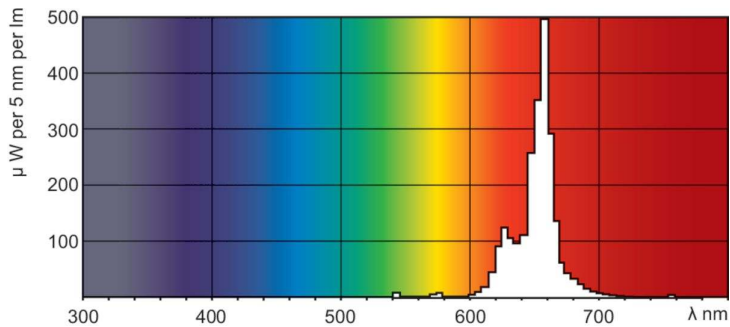

Termék adatok

Általános információ		Feszültség (névleges)	
Fejlesztés - foglalat	G13 [Medium Bi-Pin Fluorescent]		111 V
Élettartam az 50%-os meghibásodási arányig (névleges)	15 000 h	Vezérlők és fényerő-szabályozás	
		Szabályozható	Igen
Technikai adatok		Mechanika és tokozás	
Színkód	150	Fényforrásbúra formája	T8
Fényáram	75 lm	Tanúsítvány és alkalmazási területek	
Színmegjelölés	Vörös (HO)	Higanytartalom (Hg) (névleges)	13,0 mg
Működtetés és elektronika		Energiafogyasztás kWh/1000 óra	82 kWh
Teljesítményfelvétel	58,5 W	Termékadatok	
Fényforrás árama (névleges)	0,670 A	A termék megrendelési neve	TL-D Colored 58W Red 1SL/25
Feszültség (névleges)	111 V	Teljes terméknév	TL-D Colored 58W Red 1SL/25

Méretezett rajza

Product	D (max)	A (max)	B (max)	B (min)	C (max)
TL-D Colored 58W Red 1SL/25	28,0 mm	1500,0 mm	1507,1 mm	1504,7 mm	1514,2 mm

Fotometriai adatok

Spectral Power Distribution Colour – TL-D Colored 58W Red 1SL/25