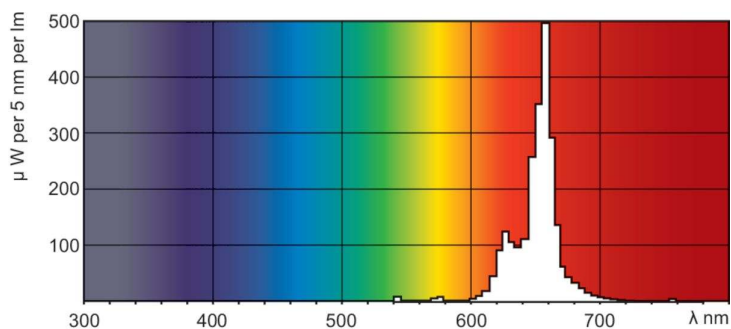

Product gegevens

Algemene informatie	
Lampvoet	G13 [Medium Bi-Pin Fluorescent]
Levensduur tot 50% uitval (nom.)	15.000 hr
Gegevens lichttechniek	
Kleurcode	150
Lichtstroom	75 lm
Kleuraanduiding	Rood (HO)
Bedrijfs- en elektrische gegevens	
Energieverbruik	58,5 W
Lampstroom (nom.)	0,670 A
Spanning (nom.)	111 V
Spanning (nom.)	111 V

Maatschets

Product	D (max)	A (max)	B (max)	B (min)	C (max)
TL-D Colored 58W Red 1SL/25	28,0 mm	1.500,0 mm	1.507,1 mm	1.504,7 mm	1.514,2 mm

Fotometrische gegevens

Spectral Power Distribution Colour - TL-D Colored 58W Red 1SL/25