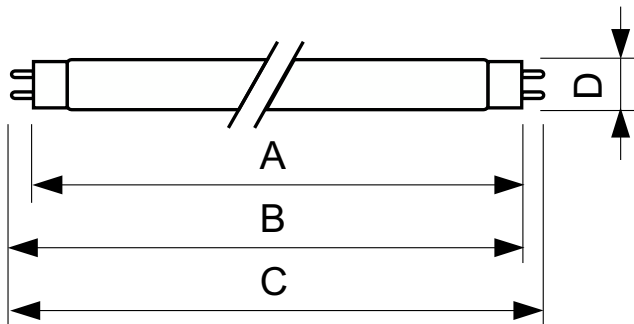

Product gegevens

Algemene informatie	
Lampvoet	G13 [Medium Bi-Pin Fluorescent]
Levensduur tot 50% uitval (nom.)	15.000 hr
Gegevens lichttechniek	
Kleurcode	150
Lichtstroom	75 lm
Kleuraanduiding	Rood (HO)
Bedrijfs- en elektrische gegevens	
Energieverbruik	58,5 W
Lampstroom (nom.)	0,670 A
Spanning (nom.)	111 V
Spanning (nom.)	111 V

Dimbaarheid en regelsystemen	
Dimbaar	Ja
Eigenschappen behuizing en afmetingen	
Lampvorm	T8
Keurmerken en classificaties	
Kwikhoud (Hg) (nom.)	13,0 mg
Energieverbruik kWh/1.000 uur	82 kWh
Productgegevens	
Productnaam voor bestelling	TL-D Colored 58W Red 1SL/25
Volledige productnaam	TL-D Colored 58W Red 1SL/25
Full EOC	871150095445940
Bestelcode	8711500954459

Maatschets

Product	D (max)	A (max)	B (max)	B (min)	C (max)
TL-D Colored 58W Red 1SL/25	28,0 mm	1.500,0 mm	1.507,1 mm	1.504,7 mm	1.514,2 mm

Fotometrische gegevens

Spectral Power Distribution Colour - TL-D Colored 58W Red 1SL/25