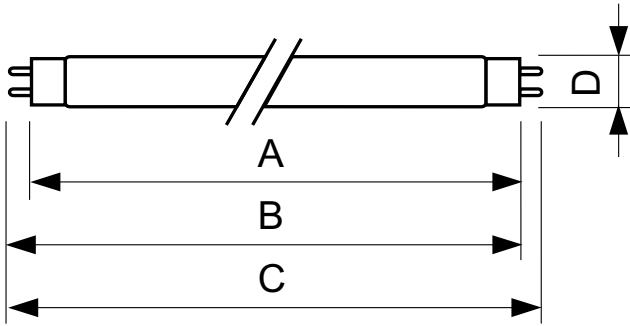

### Figyelmeztetések és biztonság

- A törött lámpa nagy valószínűséggel nem okoz egészségkárosodást. Ha egy lámpa eltörik, szellőztessen a helyiségben 30 percig, és távolítsa el a darabjait, lehetőleg kesztyűben. Helyezze a darabokat egy lezárható műanyag zacskóba, és helyezze azt az e célra kihelyezett szelektív hulladékgyűjtőbe, újrahasznosítás céljából. Ne használjon porszívót.

### Termék adatok

Általános információ	
Fejlesztés - foglalat	G13 [Medium Bi-Pin Fluorescent]
Élettartam az 50%-os meghibásodási arányig (névleges)	15 000 h
Technikai adatok	
Színkód	160
Fényáram	2 250 lm
Színmegjelölés	Sárga
Működtetés és elektronika	
Teljesítményfelvétel	58,5 W
Fényforrás árama (névleges)	0,670 A
Feszültség (névleges)	111 V

Feszültség (névleges)	111 V
Vezérlők és fényerő-szabályozás	
Szabályozható	Igen
Mechanika és tokozás	
Fényforrásbúra formája	T8
Tanúsítvány és alkalmazási területek	
Higanytartalom (Hg) (névleges)	13,0 mg
Energiafogyasztás kWh/1000 óra	70 kWh
Termékadatok	
A termék megrendelési neve	TL-D Colored 58W Yellow 1SL/25
Teljes terméknév	TL-D Colored 58W Yellow 1SL/25

### Méretezett rajza

Product	D (max)	A (max)	B (max)	B (min)	C (max)
TL-D Colored 58W Yellow 1SL/25	28,0 mm	1500,0 mm	1507,1 mm	1504,7 mm	1514,2 mm