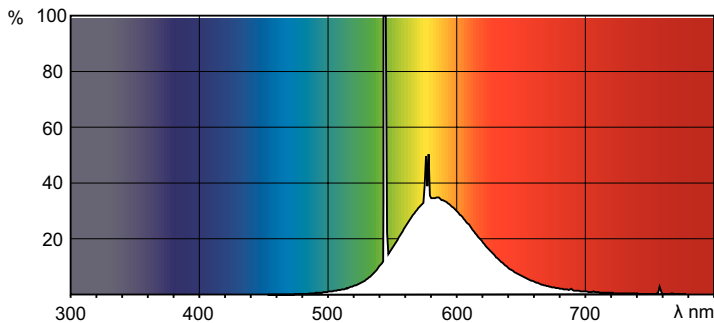

### Méretezett rajza

Product	D (max)	A (max)	B (max)	B (min)	C (max)
TL-D Colored 58W Yellow 1SL/25	28,0 mm	1500,0 mm	1507,1 mm	1504,7 mm	1514,2 mm

### Fotometriai adatok

Spectral Power Distribution Colour – TL-D Colored 58W Yellow 1SL/25