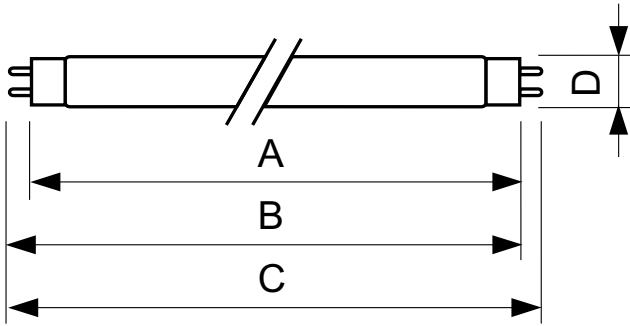

Figyelmeztetések és biztonság

- A törött lámpa nagy valószínűséggel nem okoz egészségkárosodást. Ha egy lámpa eltörik, szellőztessen a helyiségben 30 percig, és távolítsa el a darabjait, lehetőleg kesztyűben. Helyezze a darabokat egy lezárható műanyag zacskóba, és helyezze azt az e célra kihelyezett szelektív hulladékgyűjtőbe, újrahasznosítás céljából. Ne használjon porszívót.

Termék adatok

Általános információ	
Fejlesztés - foglalat	G13 [Medium Bi-Pin Fluorescent]
Élettartam az 50%-os meghibásodási arányig (névleges)	15 000 h
Technikai adatok	
Színkód	170
Fényáram	6 750 lm
Színmegjelölés	Zöld (G)
Működtetés és elektronika	
Teljesítményfelvétel	58,5 W
Fényforrás árama (névleges)	0,670 A
Feszültség (névleges)	111 V

Feszültség (névleges)	111 V
Vezérlők és fényerő-szabályozás	
Szabályozható	Igen
Mechanika és tokozás	
Fényforrásbúra formája	T8
Tanúsítvány és alkalmazási területek	
Higanytartalom (Hg) (névleges)	1,7 mg
Energiafogyasztás kWh/1000 óra	67 kWh
Termékadatok	
A termék megrendelési neve	TL-D Colored 58W Green 1SL/25
Teljes terméknév	TL-D Colored 58W Green 1SL/25

Méretezett rajza

Product	D (max)	A (max)	B (max)	B (min)	C (max)
TL-D Colored 58W Green 1SL/25	28,0 mm	1 500,0 mm	1 507,1 mm	1 504,7 mm	1 514,2 mm