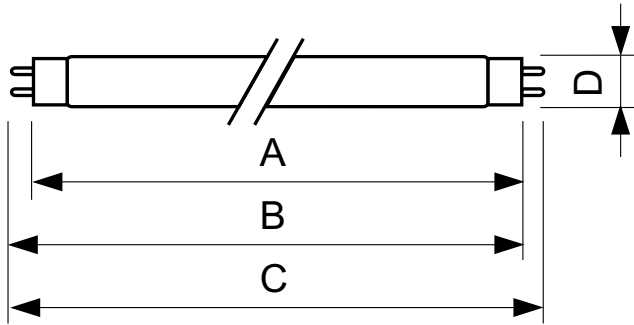

Product gegevens

Algemene informatie	
Lampvoet	G13 [Medium Bi-Pin Fluorescent]
Levensduur tot 50% uitval (nom.)	15.000 hr
Gegevens lichttechniek	
Kleurcode	170
Lichtstroom	6.750 lm
Kleuraanduiding	Groen (G)
Bedrijfs- en elektrische gegevens	
Energieverbruik	58,5 W
Lampstroom (nom.)	0,670 A
Spanning (nom.)	111 V
Spanning (nom.)	111 V

Dimbaarheid en regelsystemen	
Dimbaar	Ja
Eigenschappen behuizing en afmetingen	
Lampvorm	T8
Keurmerken en classificaties	
Kwikhoud (Hg) (nom.)	1,7 mg
Energieverbruik kWh/1.000 uur	67 kWh
Productgegevens	
Productnaam voor bestelling	TL-D Colored 58W Green 1SL/25
Volledige productnaam	TL-D Colored 58W Green 1SL/25
Full EOC	871150095449740
Bestelcode	8711500954497

Maatschets

Product	D (max)	A (max)	B (max)	B (min)	C (max)
TL-D Colored 58W Green 1SL/25	28,0 mm	1.500,0 mm	1.507,1 mm	1.504,7 mm	1.514,2 mm