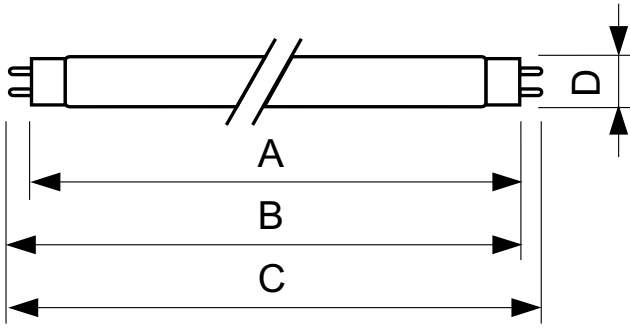

Figyelmeztetések és biztonság

- A törött lámpa nagy valószínűséggel nem okoz egészségkárosodást. Ha egy lámpa eltörik, szellőztessen a helyiségben 30 percig, és távolítsa el a darabjait, lehetőleg kesztyűben. Helyezze a darabokat egy lezárható műanyag zacskóba, és helyezze azt az e célra kihelyezett szelektív hulladékgyűjtőbe, újrahasznosítás céljából. Ne használjon porszívót.

Termék adatok

Általános információ		Feszültség (névleges)	
Fejlesztés - foglalat	G13 [Medium Bi-Pin Fluorescent]		111 V
Élettartam az 50%-os meghibásodási arányig (névleges)	15 000 h	Vezérlők és fényerő-szabályozás	
		Szabályozható	Igen
Technikai adatok		Mechanika és tokozás	
Színkód	180	Fényforrásbúra formája	T8
Fényáram	1 600 lm	Tanúsítvány és alkalmazási területek	
Színmegjelölés	Kék (B):	Higanytartalom (Hg) (névleges)	13,0 mg
		Energiafogyasztás kWh/1000 óra	71 kWh
Működtetés és elektronika		Termékadatok	
Teljesítményfelvétel	58,5 W	A termék megrendelési neve	TL-D Colored 58W Blue 1SL/25
Fényforrás árama (névleges)	0,670 A	Teljes terméknév	TL-D Colored 58W Blue 1SL/25
Feszültség (névleges)	111 V		

Méretezett rajza

Product	D (max)	A (max)	B (max)	B (min)	C (max)
TL-D Colored 58W Blue 1SL/25	28,0 mm	1 500,0 mm	1 507,1 mm	1 504,7 mm	1 514,2 mm

Fotometriai adatok

Spectral Power Distribution Colour – TL-D Colored 58W Blue 1SL/25