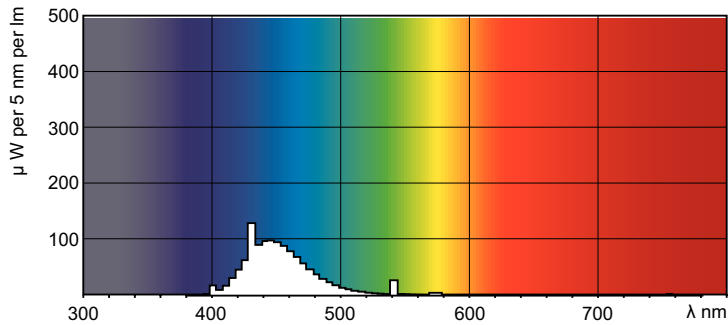

Termék adatok

Általános információ		Feszültség (névleges)	
Fejlesztés - foglalat	G13 [Medium Bi-Pin Fluorescent]		111 V
Élettartam az 50%-os meghibásodási arányig (névleges)	15 000 h	Vezérlők és fényerő-szabályozás	
		Szabályozható	Igen
Technikai adatok		Mechanika és tokozás	
Színkód	180	Fényforrásbúra formája	T8
Fényáram	1 600 lm	Tanúsítvány és alkalmazási területek	
Színmegjelölés	Kék (B):	Higanytartalom (Hg) (névleges)	13,0 mg
		Energiafogyasztás kWh/1000 óra	71 kWh
Működtetés és elektronika		Termékadatok	
Teljesítményfelvétel	58,5 W	A termék megrendelési neve	TL-D Colored 58W Blue 1SL/25
Fényforrás árama (névleges)	0,670 A	Teljes terméknév	TL-D Colored 58W Blue 1SL/25
Feszültség (névleges)	111 V		

Méretezett rajza

Product	D (max)	A (max)	B (max)	B (min)	C (max)
TL-D Colored 58W Blue 1SL/25	28,0 mm	1 500,0 mm	1 507,1 mm	1 504,7 mm	1 514,2 mm

Fotometriai adatok

Spectral Power Distribution Colour – TL-D Colored 58W Blue 1SL/25