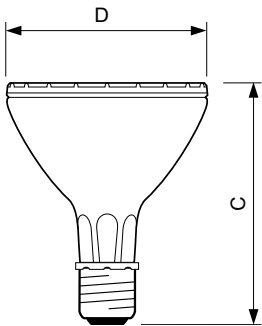

Maatschets

Product	D (max)	C (max)
MC CDM-R Elite 70W/942 E27 PAR30L 30D	97 mm	123 mm

Fotometrische gegevens

Spectral Power Distribution Colour - MC CDM-R Elite 70W/942 E27 PAR30L 30D

Light Distribution Diagram - MC CDM-R Elite 70W/942 E27 PAR30L 30D