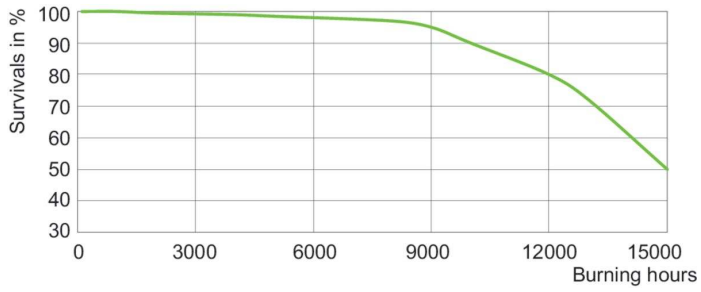

MASTERColour CDM-R Elite

Levensduur

Life Expectancy Diagram - MC CDM-R Elite 70W/942 E27 PAR30L 30D

Lumen Maintenance Diagram - MC CDM-R Elite 70W/942 E27 PAR30L 30D