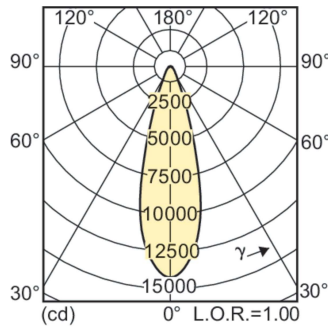

Gegevens lichttechniek	
Kleurcode	942 [CCT of 4200K]
Bundelhoek (nom.)	30 graden
Lichtstroom	4.500 lm
Lichtsterkte (nom.)	13.500 cd
Kleuraanduiding	Koelwit (CW)
Kleurkwaliteit, coördinaat X (nominiaal)	0,371
Kleurkwaliteit, coördinaat Y (nominiaal)	0,366
Gecorreleerde kleurtemperatuur (nom)	4200 K
Lichtrendement (gespec.) (nom.)	71 lm/W
Kleurweergave-index (CRI)	92

LLMF bij einde nominale levensduur (nom.)	75 %
Lichtstroom in conus van 90° (nom.)	4.500 lm

Bedrijfs- en elektrische gegevens	
Energieverbruik	73,2 W
Opwarmtijd tot 60% licht	120 s
Spanning (nom.)	90 V
Spanning (nom.)	90 V

Maatschets

Product	D (max)	C (max)
MC CDM-R Elite 70W/942 E27 PAR30L 30D	97 mm	123 mm

Fotometrische gegevens

Spectral Power Distribution Colour - MC CDM-R Elite 70W/942 E27 PAR30L 30D

Light Distribution Diagram - MC CDM-R Elite 70W/942 E27 PAR30L 30D