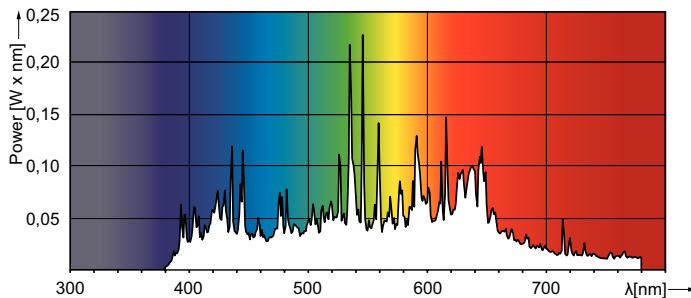

Gegevens lichttechniek	
Kleurcode	942 [CCT of 4200K]
Bundelhoek (nom.)	30 graden
Lichtstroom	4.500 lm
Lichtsterkte (nom.)	13.500 cd
Kleuraanduiding	Koelwit (CW)
Kleurkwaliteit, coördinaat X (nominiaal)	0,371
Kleurkwaliteit, coördinaat Y (nominiaal)	0,366
Gecorreleerde kleurtemperatuur (nom)	4200 K
Lichtrendement (gespec.) (nom.)	71 lm/W
Kleurweergave-index (CRI)	92

LLMF bij einde nominale levensduur (nom.)	75 %
Lichtstroom in conus van 90° (nom.)	4.500 lm

Bedrijfs- en elektrische gegevens	
Energieverbruik	73,2 W
Opwarmtijd tot 60% licht	120 s
Spanning (nom.)	90 V
Spanning (nom.)	90 V

Dimbaarheid en regelsystemen	
Dimbaar	Nee

Eigenschappen behuizing en afmetingen	
Lampafwerking	Helder
Lampvorm	PAR30L

Keurmerken en classificaties	
Energie-efficiëntielabel	G

MASTERColour CDM-R Elite

Kwikhoud (Hg) (max.)	6,6 mg
Kwikhoud (Hg) (nom.)	6,5 mg
Energieverbruik kWh/1.000 uur	74 kWh
EPREL-registratienummer	473305

Maatschets

Product	D (max)	C (max)
MC CDM-R Elite 70W/942 E27 PAR30L 30D	97 mm	123 mm

Fotometrische gegevens

Spectral Power Distribution Colour - MC CDM-R Elite 70W/942 E27 PAR30L 30D

Light Distribution Diagram - MC CDM-R Elite 70W/942 E27 PAR30L 30D