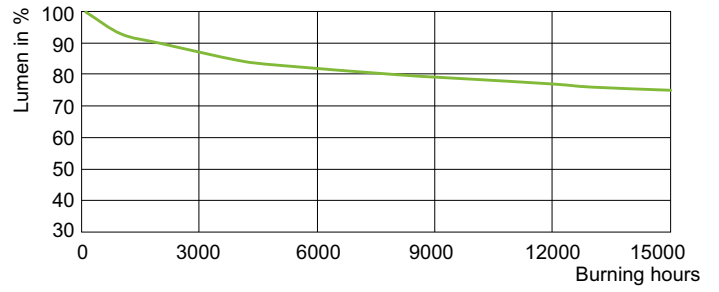

MASTERColour CDM-R Elite

Levensduur

Life Expectancy Diagram - MC CDM-R Elite 70W/942 E27 PAR30L 30D

Lumen Maintenance Diagram - MC CDM-R Elite 70W/942 E27 PAR30L 30D