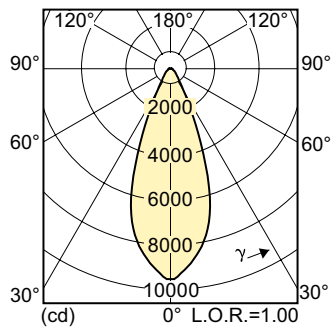

Light Distribution Diagram - MC CDM-R Elite 70W/942 E27 PAR30L 40D