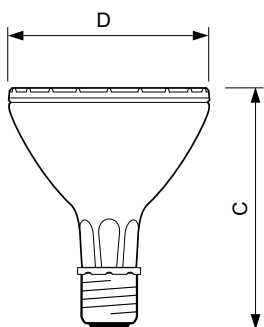

## Maatschets

Product	D (max)	C (max)
MC CDM-R Elite 70W/942 E27 PAR30L 40D	97 mm	123 mm