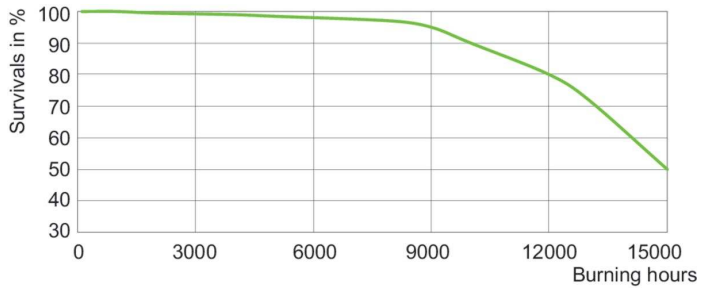

MASTERColour CDM-R Elite

Levensduur

Life Expectancy Diagram - MC CDM-R Elite 70W/942 E27 PAR30L 40D

Lumen Maintenance Diagram - MC CDM-R Elite 70W/942 E27 PAR30L 40D