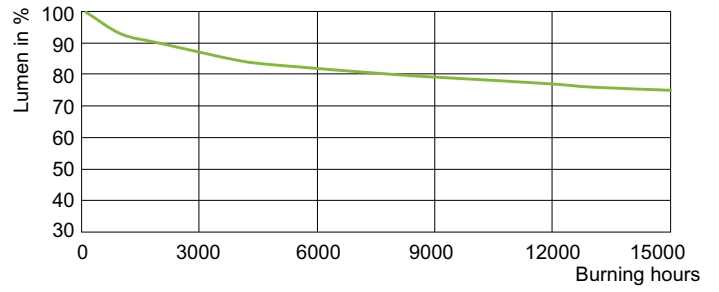

MASTERColour CDM-R Elite

Levensduur

Life Expectancy Diagram - MC CDM-R Elite 70W/942 E27 PAR30L 40D

Lumen Maintenance Diagram - MC CDM-R Elite 70W/942 E27 PAR30L 40D