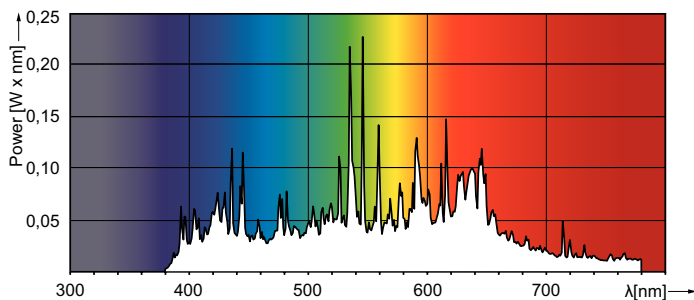

Fotometrische gegevens

Spectral Power Distribution Colour - MC CDM-R Elite 70W/942 E27 PAR30L 40D