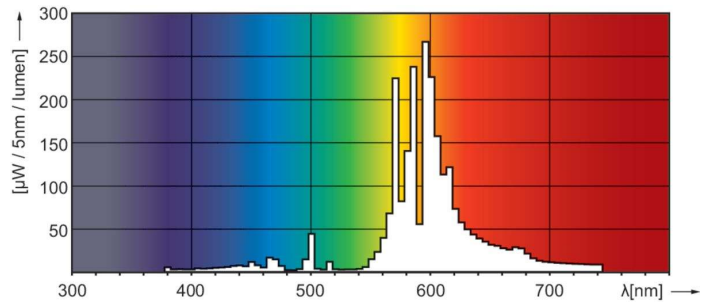

Données du produit

Informations générales	
Culot	E27
Position de fonctionnement	UNIVERSEL [Libre ou universelle (U)]
Référence de mesure de flux	Sphere
Durée de vie à 50 % de mortalité (nom.)	30 000 h

Données techniques de l'éclairage	
Code couleur	220 [CCT of 2000K]
Flux lumineux	6 000 lm
Coordonnée chromatique X	0,54
Coordonnée chromatique Y	0,42
Température de couleur corrélée (nom.)	1900 K
Efficacité lumineuse (nominale)	83,33 lm/W
Indice de rendu de couleur (IRC)	-

Données photométriques

Light Distribution Diagram - MASTER SON PIA Plus 70W E27

Spectral Power Distribution Colour - MASTER SON PIA Plus 70W E27

Durée de vie

Lumen Maintenance Diagram - MASTER SON PIA Plus 70W E27