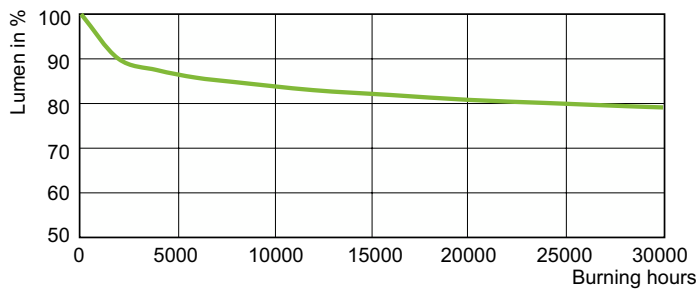

Données du produit

Informations générales	
Culot	E27
Position de fonctionnement	UNIVERSEL [Libre ou universelle (U)]
Référence de mesure de flux	Sphere
Durée de vie à 50 % de mortalité (nom.)	30 000 h

Données techniques de l'éclairage	
Code couleur	220 [CCT of 2000K]
Flux lumineux	6 000 lm
Coordonnée chromatique X	0,54
Coordonnée chromatique Y	0,42
Température de couleur corrélée (nom.)	1900 K
Efficacité lumineuse (nominale)	83,33 lm/W
Indice de rendu de couleur (IRC)	-

Données photométriques

Light Distribution Diagram - MASTER SON PIA Plus 70W E27

Spectral Power Distribution Colour - MASTER SON PIA Plus 70W E27

Durée de vie

Lumen Maintenance Diagram - MASTER SON PIA Plus 70W E27

Life Expectancy Diagram - MASTER SON PIA Plus 70W E27

MASTER SON PIA Plus