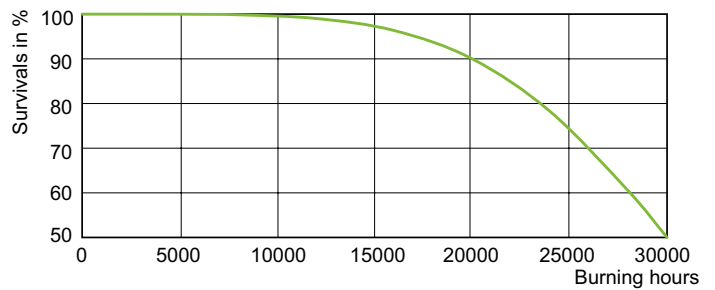

Données du produit

Informations générales	
Culot	E27
Position de fonctionnement	UNIVERSEL [Libre ou universelle (U)]
Référence de mesure de flux	Sphere
Durée de vie à 50 % de mortalité (nom.)	30 000 h

Données techniques de l'éclairage	
Code couleur	220 [CCT of 2000K]
Flux lumineux	6 000 lm
Coordonnée chromatique X	0,54
Coordonnée chromatique Y	0,42
Température de couleur corrélée (nom.)	1900 K
Efficacité lumineuse (nominale)	83,33 lm/W
Indice de rendu de couleur (IRC)	-

Données photométriques

Light Distribution Diagram - MASTER SON PIA Plus 70W E27

Spectral Power Distribution Colour - MASTER SON PIA Plus 70W E27

Durée de vie

Lumen Maintenance Diagram - MASTER SON PIA Plus 70W E27