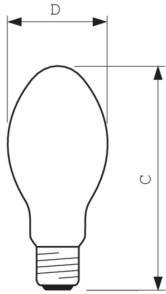

MASTER SON PIA Plus

Données du produit

Nom du produit de la commande	MASTER SON PIA Plus 70W E27
Nom de produit complet	MASTER SON PIA Plus 70W E27
Code EOC	871829118040100
Code de commande	18040100
Code 12NC	928061009835

Quantité par pack	1
Code EAN – Produit/Boîte	8718291180401
Conditionnement par carton	24
Codes EAN/UPC – Boîte	8718291180418

Schéma dimensionnel

Product	D (max)	C (max)
MASTER SON PIA Plus 70W E27	71 mm	156 mm