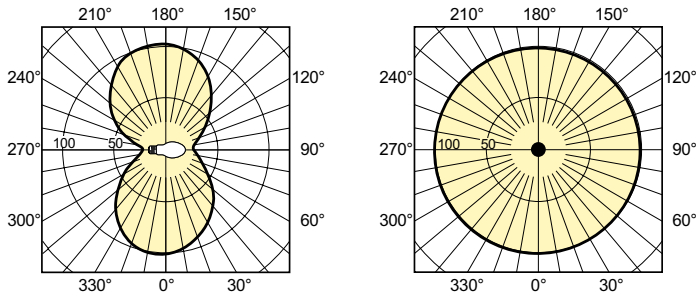

MASTER SON PIA Plus

Données du produit

Nom du produit de la commande	MASTER SON PIA Plus 70W E27
Nom de produit complet	MASTER SON PIA Plus 70W E27
Code EOC	871829118040100
Code de commande	18040100
Code 12NC	928061009835

Quantité par pack	1
Code EAN – Produit/Boîte	8718291180401
Conditionnement par carton	24
Codes EAN/UPC – Boîte	8718291180418

Schéma dimensionnel

Product	D (max)	C (max)
MASTER SON PIA Plus 70W E27	71 mm	156 mm

Données photométriques

Light Distribution Diagram - MASTER SON PIA Plus 70W E27