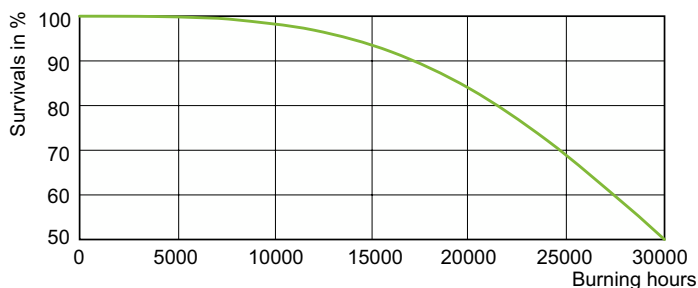

Levensduur

Life Expectancy Diagram - MASTER SON PIA Plus 50W E27

Lumen Maintenance Diagram - MASTER SON PIA Plus 50W E27