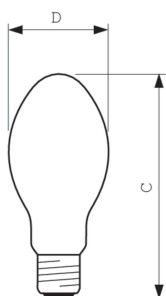

## Maatschets

Product	D (max)	C (max)
MASTER SON PIA Plus 50W E27	71 mm	156 mm