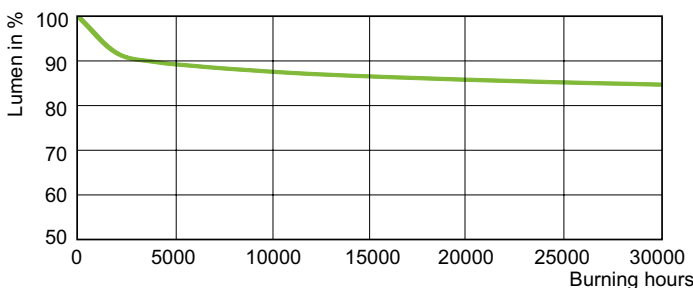

Levensduur

Life Expectancy Diagram - MASTER SON PIA Plus 50W E27

Lumen Maintenance Diagram - MASTER SON PIA Plus 50W E27