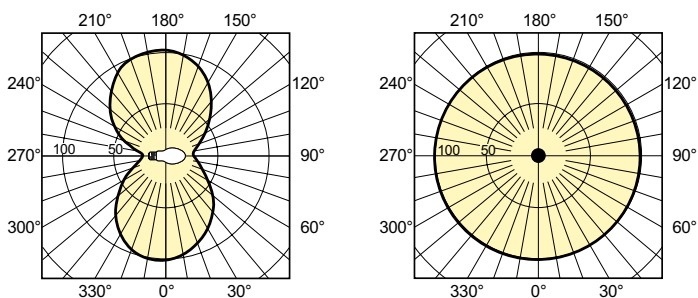

MASTER SON PIA Plus

Productgegevens

Productnaam voor bestelling	MASTER SON PIA Plus 50W E27
Volledige productnaam	MASTER SON PIA Plus 50W E27
Full EOC	871829118038800
Bestelcode	8718291180388
Materiaalnr. (12NC)	928061109835
Lokale code	SONPIAPLUS50W

Numerator - Aantal per pak	1
EAN/UPC - product/behuizing	8718291180388
Numerator - Dozen per buitendoos	24
EAN/UPC - Case	8718291180395

Maatschets

Product	D (max)	C (max)
MASTER SON PIA Plus 50W E27	71 mm	156 mm

Fotometrische gegevens

Light Distribution Diagram - MASTER SON PIA Plus 50W E27

Spectral Power Distribution Colour - MASTER SON PIA Plus 50W E27