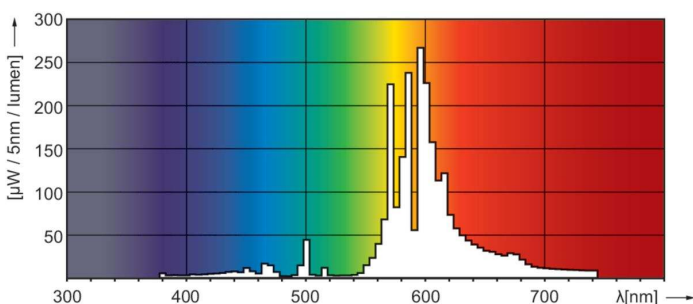

MASTER SON PIA Plus

Productgegevens

Productnaam voor bestelling	MASTER SON PIA Plus 50W E27
Volledige productnaam	MASTER SON PIA Plus 50W E27
Full EOC	871829118038800
Bestelcode	8718291180388
Materiaalnr. (12NC)	928061109835
Lokale code	SONPIAPLUS50W

Numerator - Aantal per pak	1
EAN/UPC - product/behuizing	8718291180388
Numerator - Dozen per buitendoos	24
EAN/UPC - Case	8718291180395

Maatschets

Product	D (max)	C (max)
MASTER SON PIA Plus 50W E27	71 mm	156 mm

Fotometrische gegevens

Light Distribution Diagram - MASTER SON PIA Plus 50W E27

Spectral Power Distribution Colour - MASTER SON PIA Plus 50W E27