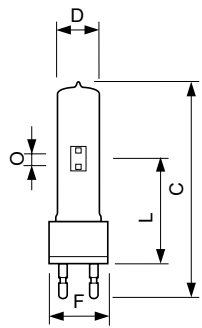

### Product gegevens

Algemene informatie		Booglengte O (nom.)	
Lampvoet	G22		10,0 mm
Gebruiksstand	UNIVERSEEL [Elke of universeel (U)]	Bedrijfs- en elektrische gegevens	
Levensduur tot 50% uitval (nom.)	800 hr	Energieverbruik	1.200 W
		Lampstroom (nom.)	13,8 A
Gegevens lichttechniek		Dimbaarheid en regelsystemen	
Kleurcode	- [Not Specified]	Dimbaar	Nee
Lichtstroom	103.000 lm	Productgegevens	
Kleurkwaliteit, coördinaat X (nominaal)	325	Productnaam voor bestelling	MSR 1200 1CT/3
Kleurkwaliteit, coördinaat Y (nominaal)	327	Volledige productnaam	MSR 1200 1CT/3
Gecorreleerde kleurtemperatuur (nom)	5900 K	Full EOC	872790091121300
Lichtrendement (gespec.) (nom.)	88 lm/W		
Kleurweergave-index (CRI)	80		

Maatschets

Product	D (max)	O	L (min)	L (max)	L	C (max)	F
MSR 1200 1CT/3	40 mm	10,0 mm	84 mm	86 mm	85 mm	175 mm	53 mm

Fotometrische gegevens

Spectral Power Distribution Colour - MSR 1200 1CT/3