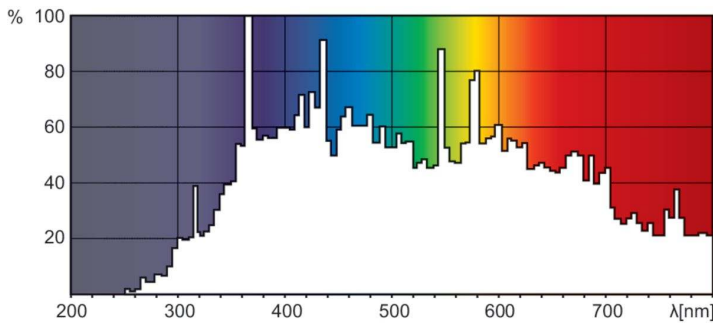

### Product gegevens

Algemene informatie		Booglengte O (nom.)	
Lampvoet	G22		10,0 mm
Gebruiksstand	UNIVERSEEL [Elke of universeel (U)]	Bedrijfs- en elektrische gegevens	
Levensduur tot 50% uitval (nom.)	800 hr	Energieverbruik	1.200 W
		Lampstroom (nom.)	13,8 A
Gegevens lichttechniek		Dimbaarheid en regelsystemen	
Kleurcode	- [Not Specified]	Dimbaar	Nee
Lichtstroom	103.000 lm	Productgegevens	
Kleurkwaliteit, coördinaat X (nominaal)	325	Productnaam voor bestelling	MSR 1200 1CT/3
Kleurkwaliteit, coördinaat Y (nominaal)	327	Volledige productnaam	MSR 1200 1CT/3
Gecorreleerde kleurtemperatuur (nom)	5900 K	Full EOC	872790091121300
Lichtrendement (gespec.) (nom.)	88 lm/W		
Kleurweergave-index (CRI)	80		

Maatschets

Product	D (max)	O	L (min)	L (max)	L	C (max)	F
MSR 1200 1CT/3	40 mm	10,0 mm	84 mm	86 mm	85 mm	175 mm	53 mm

Fotometrische gegevens

Spectral Power Distribution Colour - MSR 1200 1CT/3