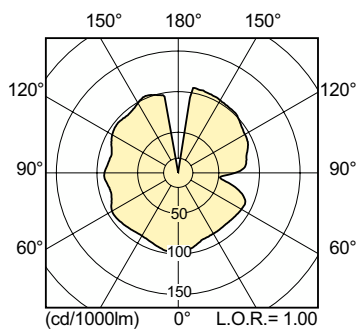

Színérték Y koordinátája (névleges)	0,4
Korrelált színhőmérséklet (névl.)	2800 K
Fényhasznosítás (névleges) (névleges)	105 lm/W
Színvisszaadási index (CRI)	86
O ívhossz (névl.)	7,15 mm
Működtetés és elektronika	
Teljesítményfelvétel	73,5 W
Feszültség (névleges)	91 V
Feszültség (névleges)	91 V

Energihatékonysági osztály	F
Higanytartalom (Hg) (maximum)	7,8 mg
Higanytartalom (Hg) (névleges)	7,8 mg
Energiafogyasztás kWh/1000 óra	74 kWh
EPREL-regisztrációs szám	473324

Termékadatok

A termék megrendelési neve	MASTER CityWh CDO-TT Plus 70W/828 E27
Teljes terméknév	MASTER CityWhite CDO-TT Plus 70W/828 1SL/12
Full EOC	871829112030800
Rendelési kód	12030800
Cikkszám (12NC)	928082019235
Számláló – mennyiség csomagonként	1
EAN/UPC – termék/csomagolás	8718291120308
Számláló – csomag külső dobozonként	12
EAN/UPC – gyűjtőcsomagolás	8718291120315

Méretezett rajza

Product	D (max)	O	L	C (max)
MASTER CityWh CDO-TT Plus 70W/828 E27	36 mm	7,15 mm	102 mm	156 mm

Fotometriai adatok

Light Distribution Diagram - MASTER CityWh CDO-TT Plus 70W/828 E27

Spectral Power Distribution Colour - MASTER CityWh CDO-TT Plus 70W/828 E27