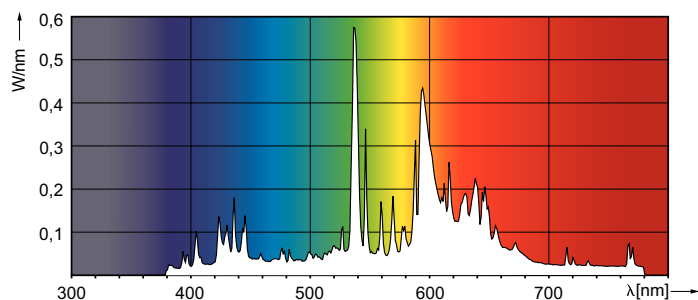

Színérték Y koordinátája (névleges)	0,4
Korrelált színhőmérséklet (névl.)	2800 K
Fényhasznosítás (névleges) (névleges)	105 lm/W
Színvisszaadási index (CRI)	86
O ívhossz (névl.)	7,15 mm
Működtetés és elektronika	
Teljesítményfelvétel	73,5 W
Feszültség (névleges)	91 V
Feszültség (névleges)	91 V

Energihatékonysági osztály	F
Higanytartalom (Hg) (maximum)	7,8 mg
Higanytartalom (Hg) (névleges)	7,8 mg
Energiafogyasztás kWh/1000 óra	74 kWh
EPREL-regisztrációs szám	473324

Termékadatok

A termék megrendelési neve	MASTER CityWh CDO-TT Plus 70W/828 E27
Teljes terméknév	MASTER CityWhite CDO-TT Plus 70W/828 1SL/12
Full EOC	871829112030800
Rendelési kód	12030800
Cikkszám (12NC)	928082019235
Számláló – mennyiség csomagonként	1
EAN/UPC – termék/csomagolás	8718291120308
Számláló – csomag külső dobozonként	12
EAN/UPC – gyűjtőcsomagolás	8718291120315

Méretezett rajza

Product	D (max)	O	L	C (max)
MASTER CityWh CDO-TT Plus 70W/828 E27	36 mm	7,15 mm	102 mm	156 mm

Fotometriai adatok

Light Distribution Diagram - MASTER CityWh CDO-TT Plus 70W/828 E27

Spectral Power Distribution Colour - MASTER CityWh CDO-TT Plus 70W/828 E27