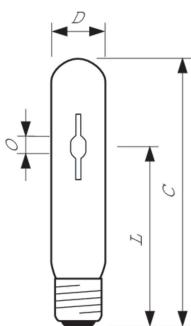

MASTER CityWhite CDO-TT

Vezérlők és fényerő-szabályozás

Szabályozható	Igen
---------------	------

Mechanika és tokozás

Fényforrás kialakítása	Átlátszó
Fényforrásbúra formája	T35

Tanúsítvány és alkalmazási területek

Méretezett rajza

Product	D (max)	O	L	C (max)
MASTER CityWh CDO-TT Plus 70W/828 E27	36 mm	7,15 mm	102 mm	156 mm

Fotometriai adatok

Light Distribution Diagram - MASTER CityWh CDO-TT Plus 70W/828 E27

Spectral Power Distribution Colour - MASTER CityWh CDO-TT Plus 70W/828 E27