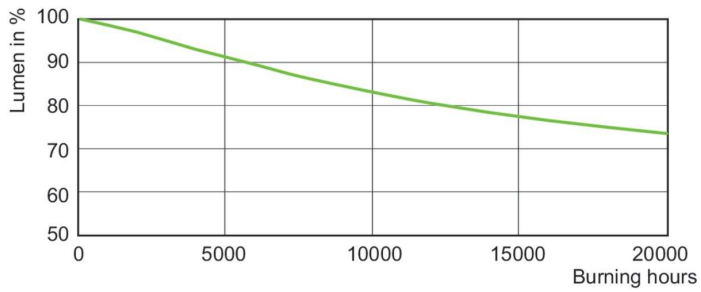

MASTER CityWhite CDO-TT

Élettartam

Lumen Maintenance Diagram - MASTER CityWh CDO-TT Plus 70W/828 E27

Life Expectancy Diagram - MASTER CityWh CDO-TT Plus 70W/828 E27