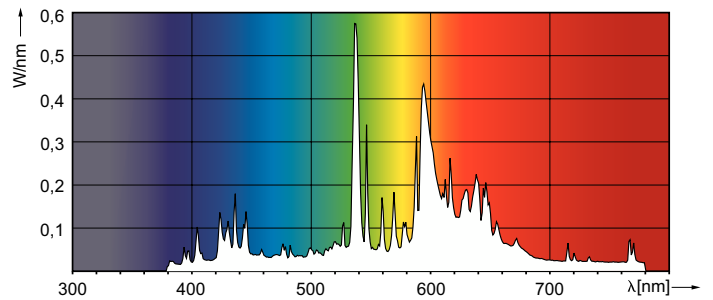

Lysutbytte (vurdert) (Nom)	110 lm/W
Fargegjengivelsesindeks (CRI)	87
Buelengde O (nom.)	10 mm

Drift og elektronikk	
Effektforbruk	148,5 W
Spenning (nom.)	99 V
Spenning (nom.)	99 V

Kontroller og dimming	
Kan dimmes	Ja

Målskisse

Product	D (max)	O	L	C (max)
MASTER CityWh CDO-TT Plus 150W/828 E40	47 mm	10 mm	132 mm	211 mm

Fotometriske data

Light Distribution Diagram - MASTER CityWh CDO-TT Plus 150W/828 E40

Spectral Power Distribution Colour - MASTER CityWh CDO-TT Plus 150W/828 E40