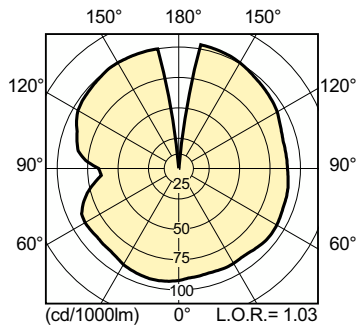

Produktdata

Generell informasjon	
Sokkelbase	E40
Driftsposisjon	UNIVERSAL [Alle eller universal (U)]
Referanse for fluksmåling	Sphere
Levetid til 50 % lystap (nom.)	27 000 time(r)

Teknisk belysning	
Fargekode	828 [CCT of 2800K]
Lysytelse	16 400 lm
Fargebetegnelse	Varmhvit (WW)
Kromatisk koordinat X (nom)	0,447
Kromatisk koordinat Y (nom)	0,4
Korrelert fargetemperatur (nom)	2800 K

Lysutbytte (vurdert) (Nom)	110 lm/W
Fargegjengivelsesindeks (CRI)	87
Buelengde O (nom.)	10 mm

Drift og elektronikk	
Effektforbruk	148,5 W
Spenning (nom.)	99 V
Spenning (nom.)	99 V

Kontroller og dimming	
Kan dimmes	Ja

MASTER CityWhite CDO-TT Plus

Mekanikk og innfatning

Lyspæreoverflate	Matt
Lyspæreform	T46

Godkjenning og bruksområde

Energieffektivitetsklasse	F
Kvikksølv (Hg)-innhold (maks.)	15,8 mg
Lavt kvikksølv (Hg)-innhold (nom.)	15,8 mg
Energiforbruk kWh/1000 t	149 kWh
EPREL-registreringsnummer	473327

Målskisse

Product	D (max)	O	L	C (max)
MASTER CityWh CDO-TT Plus 150W/828 E40	47 mm	10 mm	132 mm	211 mm

Fotometriske data

Light Distribution Diagram - MASTER CityWh CDO-TT Plus 150W/828 E40

Spectral Power Distribution Colour - MASTER CityWh CDO-TT Plus 150W/828 E40