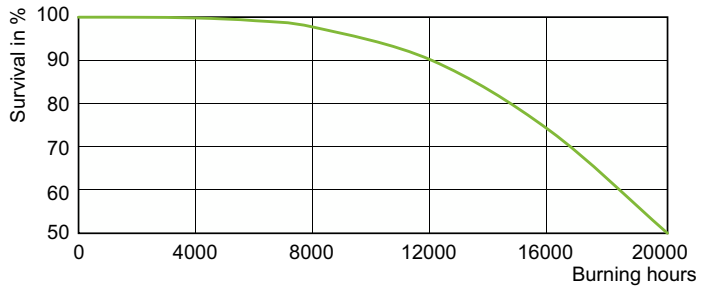

MASTER CityWhite CDO-TT

Élettartam

Life Expectancy Diagram - MASTER CityWh CDO-TT Plus 50W/828 E27

Lumen Maintenance Diagram - MASTER CityWh CDO-TT Plus 50W/828 E27