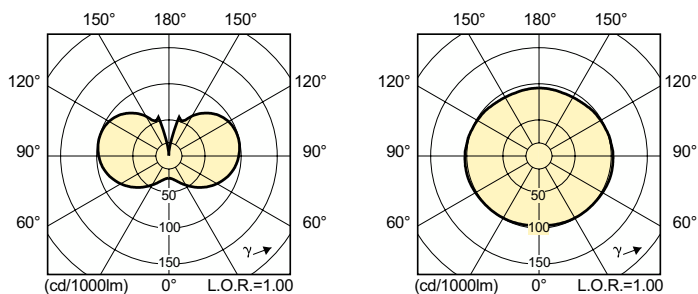

Színérték Y koordinátája (névleges)	0,4
Korrelált színhőmérséklet (névl.)	2800 K
Fényhasznosítás (névleges) (névleges)	104 lm/W
Színvisszaadási index (CRI)	84
O ívhossz (névl.)	5,25 mm
Működtetés és elektronika	
Teljesítményfelvétel	53,0 W
Feszültség (névleges)	83 V
Feszültség (névleges)	83 V

Energihatékonysági osztály	F
Higanytartalom (Hg) (maximum)	5,4 mg
Higanytartalom (Hg) (névleges)	5,4 mg
Energiafogyasztás kWh/1000 óra	53 kWh
EPREL-regisztrációs szám	473330

Termékadatok

A termék megrendelési neve	MASTER CityWh CDO-TT Plus 50W/828 E27
Teljes terméknév	MASTER CityWhite CDO-TT Plus 50W/828 E27
Full EOC	871829118561100
Rendelési kód	18561100
Cikkszám (12NC)	928082419235
Számláló – mennyiség csomagonként	1
EAN/UPC – termék/csomagolás	8718291185611
Számláló – csomag külső dobozonként	12
EAN/UPC – gyűjtőcsomagolás	8718291185628

Méretezett rajza

Product	D (max)	O	L	C (max)
MASTER CityWh CDO-TT Plus 50W/828 E27	36 mm	5,25 mm	102 mm	156 mm

Fotometriai adatok

Light Distribution Diagram - MASTER CityWh CDO-TT Plus 50W/828 E27

Spectral Power Distribution Colour - MASTER CityWh CDO-TT Plus
50W/828 E27