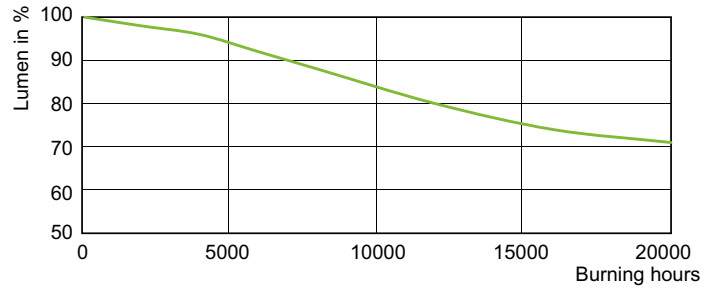

MASTER CityWhite CDO-TT

Élettartam

Life Expectancy Diagram - MASTER CityWh CDO-TT Plus 50W/828 E27

Lumen Maintenance Diagram - MASTER CityWh CDO-TT Plus 50W/828 E27