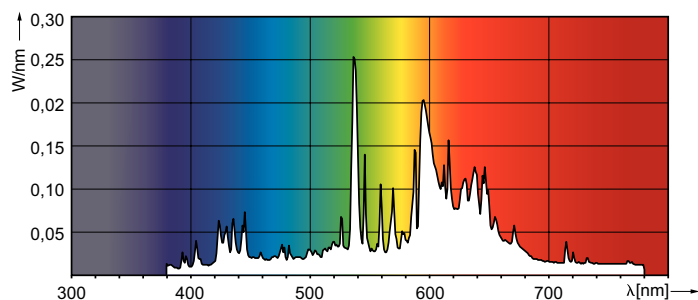

Termék adatok

Általános információ	
Fejelés - foglalat	E27
Működési helyzet	UNIVERZÁLIS [Bármelyik vagy univerzális (U)]
Fényáramméri referencia	Sphere
Élettartam az 50%-os meghibásodási arányig (névleges)	21 000 h
Technikai adatok	
Színkód	828 [CCT of 2800K]
Fényáram	5 500 lm
Színmegjelölés	Meleg fehér (WW)
Színérték X koordinátája (névleges)	0,447

Színérték Y koordinátája (névleges)	0,4
Korrelált színhőmérséklet (névl.)	2800 K
Fényhasznosítás (névleges) (névleges)	104 lm/W
Színvisszaadási index (CRI)	84
O ívhossz (névl.)	5,25 mm
Működtetés és elektronika	
Teljesítményfelvétel	53,0 W
Feszültség (névleges)	83 V
Feszültség (névleges)	83 V

Energihatékonysági osztály	F
Higanytartalom (Hg) (maximum)	5,4 mg
Higanytartalom (Hg) (névleges)	5,4 mg
Energiafogyasztás kWh/1000 óra	53 kWh
EPREL-regisztrációs szám	473330

Termékadatok

A termék megrendelési neve	MASTER CityWh CDO-TT Plus 50W/828 E27
Teljes terméknév	MASTER CityWhite CDO-TT Plus 50W/828 E27
Full EOC	871829118561100
Rendelési kód	18561100
Cikkszám (12NC)	928082419235
Számláló – mennyiség csomagonként	1
EAN/UPC – termék/csomagolás	8718291185611
Számláló – csomag külső dobozonként	12
EAN/UPC – gyűjtőcsomagolás	8718291185628

Méretezett rajza

Product	D (max)	O	L	C (max)
MASTER CityWh CDO-TT Plus 50W/828 E27	36 mm	5,25 mm	102 mm	156 mm

Fotometriai adatok

Light Distribution Diagram - MASTER CityWh CDO-TT Plus 50W/828 E27

Spectral Power Distribution Colour - MASTER CityWh CDO-TT Plus
50W/828 E27