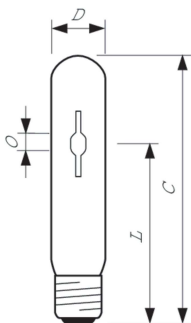

MASTER CityWhite CDO-TT

Vezérlők és fényerő-szabályozás

Szabályozható	Igen
---------------	------

Mechanika és tokozás

Fényforrás kialakítása	Átlátszó
Fényforrásbúra formája	T31

Tanúsítvány és alkalmazási területek

Méretezett rajza

Product	D (max)	O	L	C (max)
MASTER CityWh CDO-TT Plus 50W/828 E27	36 mm	5,25 mm	102 mm	156 mm

Fotometriai adatok

Light Distribution Diagram - MASTER CityWh CDO-TT Plus 50W/828 E27

Spectral Power Distribution Colour - MASTER CityWh CDO-TT Plus
50W/828 E27