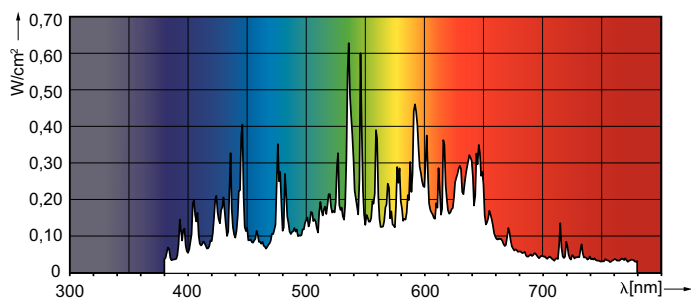

Színérték Y koordinátája (névleges)	0,366
Korrelált színhőmérséklet (névl.)	4200 K
Fényhasznosítás (névleges) (névleges)	107 lm/W
Színvisszaadási index (CRI)	91
O ívhossz (névl.)	10 mm
Működtetés és elektronika	
Teljesítményfelvétel	150,0 W
Feszültség (névleges)	97 V
Feszültség (névleges)	97 V

Méretezett rajza

Product	D (max)	O	L	C (max)
MASTER CityWh CDO-TT Plus 150W/942 E40	46 mm	10 mm	132 mm	211 mm

Fotometriai adatok

Light Distribution Diagram - MASTER CityWh CDO-TT Plus 150W/942 E40

Spectral Power Distribution Colour - MASTER CityWh CDO-TT Plus 150W/942 E40