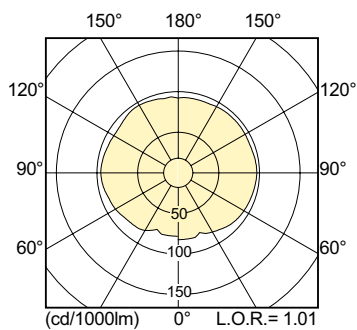

Színérték Y koordinátája (névleges)	0,366
Korrelált színhőmérséklet (névl.)	4200 K
Fényhasznosítás (névleges) (névleges)	107 lm/W
Színvisszaadási index (CRI)	91
O ívhossz (névl.)	10 mm
Működtetés és elektronika	
Teljesítményfelvétel	150,0 W
Feszültség (névleges)	97 V
Feszültség (névleges)	97 V

Méretezett rajza

Product	D (max)	O	L	C (max)
MASTER CityWh CDO-TT Plus 150W/942 E40	46 mm	10 mm	132 mm	211 mm

Fotometriai adatok

Light Distribution Diagram - MASTER CityWh CDO-TT Plus 150W/942 E40

Spectral Power Distribution Colour - MASTER CityWh CDO-TT Plus 150W/942 E40