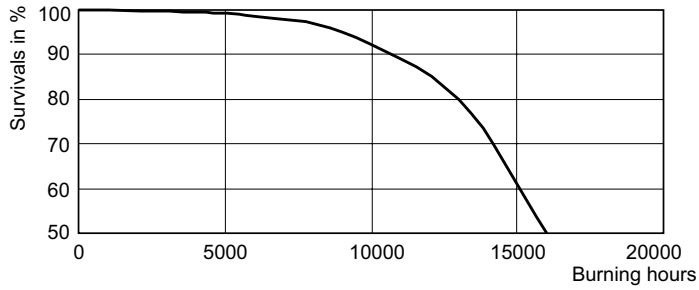

MASTERC colour CDM-TP

Levensduur

Life Expectancy Diagram - MASTER CDM-TP 70W/830 PG12-2 1CT/12