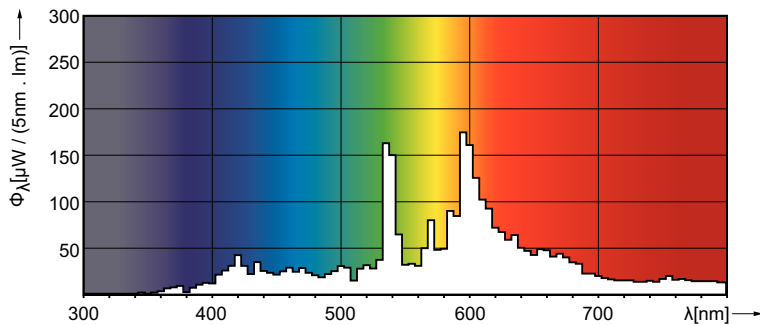

Product gegevens

Algemene informatie	
Lampvoet	PG12-2
Gebruiksstand	UNIVERSEEL [Elke of universeel (U)]
Levensduur tot 50% uitval (nom.)	16.000 hr

Gegevens lichttechniek	
Kleurcode	830 [CCT of 3000K]
Kleuraanduiding	Warmwit (WW)
Kleurkwaliteit, coördinaat X (nominaal)	428
Kleurkwaliteit, coördinaat Y (nominaal)	401
Gecorreleerde kleurtemperatuur (nom)	3000 K
Lichtrendement (gespec.) (nom.)	82 lm/W
Kleurweergave-index (CRI)	80
Booglengte O (nom.)	7 mm

Keurmerken en classificaties	
Energie-efficiëntielabel	G
Kwikhoud (Hg) (nom.)	5,2 mg

MASTERC colour CDM-TP

Energieverbruik kWh/1.000 uur	81 kWh
Productgegevens	
Productnaam voor bestelling	MASTERC CDM-TP 70W/830 PG12-2 1CT/12
Volledige productnaam	MASTERC CDM-TP 70W/830 PG12-2 1CT/12
Full EOC	871150020127015
Bestelcode	8711500201270
Materiaalnr. (12NC)	928086909230

Fotometrische gegevens

Spectral Power Distribution Colour - MASTERC CDM-TP 70W/830 PG12-2 1CT/12

MASTERC colour CDM-TP

Levensduur

Life Expectancy Diagram - MASTER CDM-TP 70W/830 PG12-2 1CT/12

Lumen Maintenance Diagram - MASTER CDM-TP 70W/830 PG12-2 1CT/12