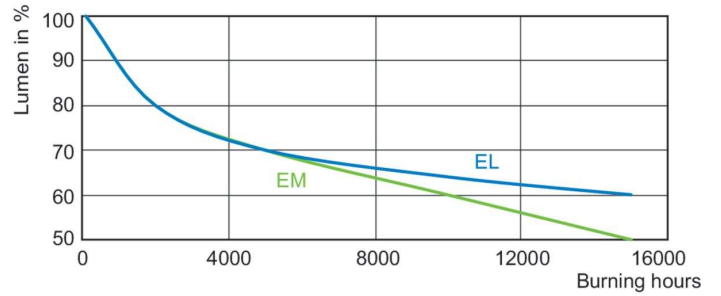

Keurmerken en classificaties	
Energie-efficiëntielabel	G
Kwikhoud (Hg) (nom.)	5,2 mg

MASTERC colour CDM-TP

Energieverbruik kWh/1.000 uur	81 kWh
Productgegevens	
Productnaam voor bestelling	MASTERC CDM-TP 70W/830 PG12-2 1CT/12
Volledige productnaam	MASTERC CDM-TP 70W/830 PG12-2 1CT/12
Full EOC	871150020127015
Bestelcode	8711500201270
Materiaalnr. (12NC)	928086909230

Fotometrische gegevens

Spectral Power Distribution Colour - MASTERC CDM-TP 70W/830 PG12-2 1CT/12

MASTERC colour CDM-TP

Levensduur

Life Expectancy Diagram - MASTER CDM-TP 70W/830 PG12-2 1CT/12

Lumen Maintenance Diagram - MASTER CDM-TP 70W/830 PG12-2 1CT/12