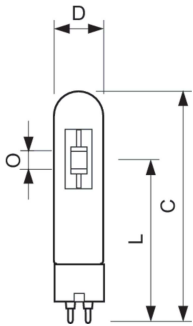

Bedrijfs- en elektrische gegevens	
Energieverbruik	73,2 W
Spanning (nom.)	90 V
Spanning (nom.)	90 V

Dimbaarheid en regelsystemen	
Dimbaar	Nee

Eigenschappen behuizing en afmetingen	
Lampafwerking	Helder
Lampvorm	T31

Keurmerken en classificaties	
Energie-efficiëntielabel	G
Kwikhoud (Hg) (nom.)	5,2 mg

MASTERC colour CDM-TP

Energieverbruik kWh/1.000 uur	81 kWh
Productgegevens	
Productnaam voor bestelling	MASTERC CDM-TP 70W/830 PG12-2 1CT/12
Volledige productnaam	MASTERC CDM-TP 70W/830 PG12-2 1CT/12
Full EOC	871150020127015
Bestelcode	8711500201270
Materiaalnr. (12NC)	928086909230

Lokale code	CDMTP70W830
Numerator - Aantal per pak	1
EAN/UPC - product/behuizing	8711500201270
Numerator - Dozen per buitendoos	12
EAN/UPC - Case	8711500201287

Maatschets

Product	D (max)	O	L (min)	L (max)	L	C (max)
MASTERC CDM-TP 70W/830 PG12-2 1CT/12	32,00 mm	7 mm	89 mm	93 mm	91 mm	149 mm