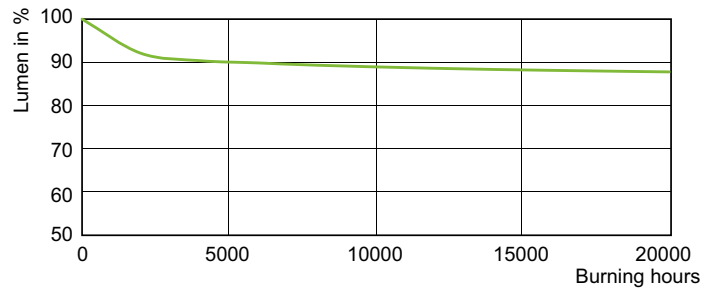

Lumen Maintenance Diagram - MST CosmoWh CPO-TW Xtra 60W/728 PGZ12