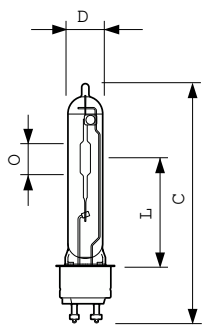

- Csak teljesen zárt lámpatestben szabad használni, még a tesztelés során is (IEC61167, IEC 62035, IEC60598)
- A lámpatestnek fel kell fognia a forró lámpadarabokat abban az esetben, ha a lámpa elpattanna.
- Csak elektronikus előtéttel szabad használni.
- Az előtétnek élettartam-védelemmel kell rendelkeznie (IEC61167, IEC 62035).
- Nagyon valószínűtlen, hogy a lámpa összetörése hatással lenne az Ön egészségére. Ha eltörik egy lámpa, szellőztesse a szobát 30 percig, majd lehetőleg kesztyűben szedje össze a darabokat. A törött lámpát zárt műanyag zacskóban adja le újrahasznosításra a helyi hulladékudvarban. Ne használjon porszívót!

MASTER CosmoWhite CPO-TW & CPO-TW Xtra

Működtetés és elektronika	
Teljesítményfelvétel	60,0 W
Feszültség (névleges)	92 V
Feszültség (névleges)	92 V
Vezérlők és fényerő-szabályozás	
Szabályozható	Igen
Mechanika és tokozás	
Fényforrás kialakítása	Átlátszó
Fényforrásbúra formája	T19 [T 19 mm]
Tanúsítvány és alkalmazási területek	
Energiatartalom (Hg) (maximum)	2 mg
Energiatartalom (Hg) (névleges)	2,0 mg
Energiatartalom (Hg) (névleges)	2,0 mg
Energiafogyasztás kWh/1000 óra	60 kWh

Méretezett rajza

Product	D (max)	D	O	L	C (max)
MST CosmoWh CPO-TW Xtra 60W/728 PGZ12	20 mm	19 mm	14 mm	59 mm	132 mm

Fotometriai adatok

Light Distribution Diagram - MST CosmoWh CPO-TW Xtra 60W/728 PGZ12

Spectral Power Distribution Colour - MST CosmoWh CPO-TW Xtra 60W/728 PGZ12