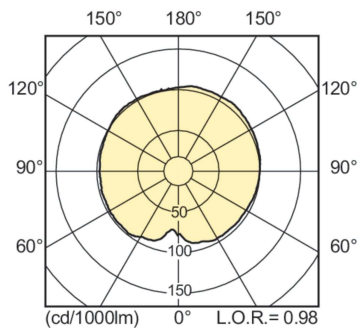

Fényáram	7 200 lm
Színmegjelölés	Fehér (WH)
Színérték X koordinátája (névleges)	0,447
Színérték Y koordinátája (névleges)	0,4
Korrelált színhőmérséklet (névl.)	2800 K
Fényhasznosítás (névleges) (névleges)	120 lm/W
Színvisszaadási index (CRI)	73
O ivhossz (névl.)	14 mm

MASTER CosmoWhite CPO-TW & CPO-TW Xtra

Működtetés és elektronika	
Teljesítményfelvétel	60,0 W
Feszültség (névleges)	92 V
Feszültség (névleges)	92 V
Vezérlők és fényerő-szabályozás	
Szabályozható	Igen
Mechanika és tokozás	
Fényforrás kialakítása	Átlátszó
Fényforrásbúra formája	T19 [T 19 mm]
Tanúsítvány és alkalmazási területek	
Energiatartalom (Hg) (maximum)	2 mg
Energiatartalom (Hg) (névleges)	2,0 mg
Energiatartalom (Hg) (névleges)	2,0 mg
Energiafogyasztás kWh/1000 óra	60 kWh

Méretezett rajza

Product	D (max)	D	O	L	C (max)
MST CosmoWh CPO-TW Xtra 60W/728 PGZ12	20 mm	19 mm	14 mm	59 mm	132 mm

Fotometriai adatok

Light Distribution Diagram - MST CosmoWh CPO-TW Xtra 60W/728 PGZ12

Spectral Power Distribution Colour - MST CosmoWh CPO-TW Xtra 60W/728 PGZ12