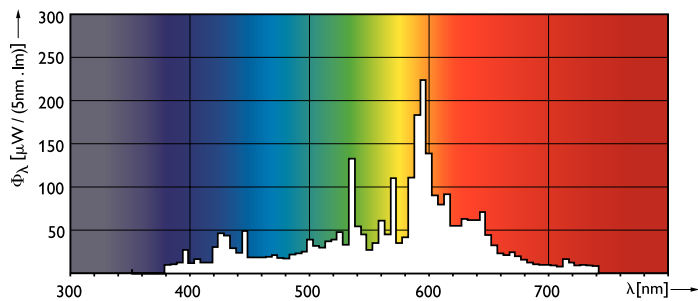

Fényáram	7 200 lm
Színmegjelölés	Fehér (WH)
Színérték X koordinátája (névleges)	0,447
Színérték Y koordinátája (névleges)	0,4
Korrelált színhőmérséklet (névl.)	2800 K
Fényhasznosítás (névleges) (névleges)	120 lm/W
Színvisszaadási index (CRI)	73
O ivhossz (névl.)	14 mm

MASTER CosmoWhite CPO-TW & CPO-TW Xtra

Működtetés és elektronika	
Teljesítményfelvétel	60,0 W
Feszültség (névleges)	92 V
Feszültség (névleges)	92 V
Vezérlők és fényerő-szabályozás	
Szabályozható	Igen
Mechanika és tokozás	
Fényforrás kialakítása	Átlátszó
Fényforrásbúra formája	T19 [T 19 mm]
Tanúsítvány és alkalmazási területek	
Energiatartalom (Hg) (maximum)	2 mg
Energiatartalom (Hg) (névleges)	2,0 mg
Energiatartalom (Hg) (névleges)	2,0 mg
Energiafogyasztás kWh/1000 óra	60 kWh

Méretezett rajza

Product	D (max)	D	O	L	C (max)
MST CosmoWh CPO-TW Xtra 60W/728 PGZ12	20 mm	19 mm	14 mm	59 mm	132 mm

Fotometriai adatok

Light Distribution Diagram - MST CosmoWh CPO-TW Xtra 60W/728 PGZ12

Spectral Power Distribution Colour - MST CosmoWh CPO-TW Xtra 60W/728 PGZ12