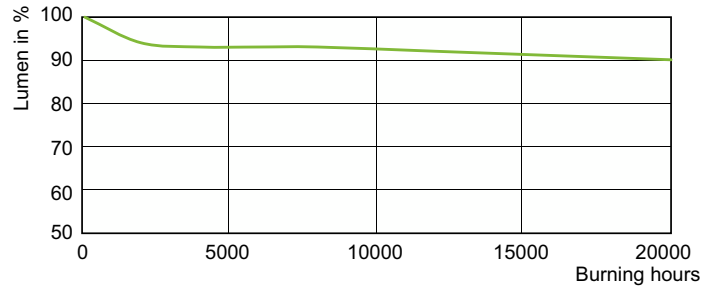

Lumen Maintenance Diagram - MST CosmoWh CPO-TW Xtra 90W/728 PGZ12