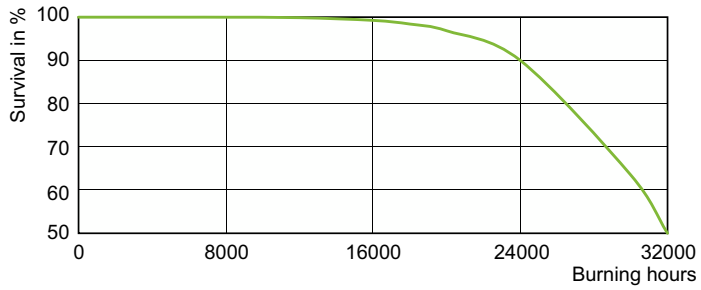

MASTER CosmoWhite CPO-TW & CPO-TW Xtra

Élettartam

Life Expectancy Diagram - MST CosmoWh CPO-TW Xtra 90W/728 PGZ12