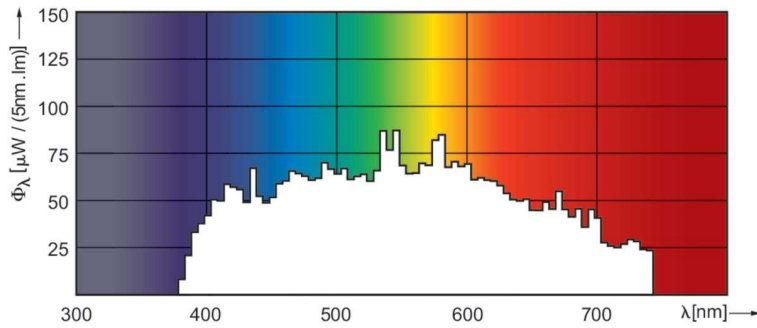

Product gegevens

Algemene informatie	
Lampvoet	(P)SFC
Gebruiksstand	P15 [Parallel $\pm 15^\circ$ of horizontaal (HOR)]
Levensduur tot 50% uitval (nom.)	2.500 hr

Gegevens lichttechniek	
Kleurcode	856
Lichtstroom	250.000 lm
Kleurkwaliteit, coördinaat X (nominaal)	330
Kleurkwaliteit, coördinaat Y (nominaal)	360
Gecorreleerde kleurtemperatuur (nom)	5600 K
Lichtrendement (gespec.) (nom.)	100 lm/W
Kleurweergave-index (CRI)	88
Booglengthe O (nom.)	25 mm

Fotometrische gegevens

Spectral Power Distribution Colour - MSA 2500 DE UNP/1