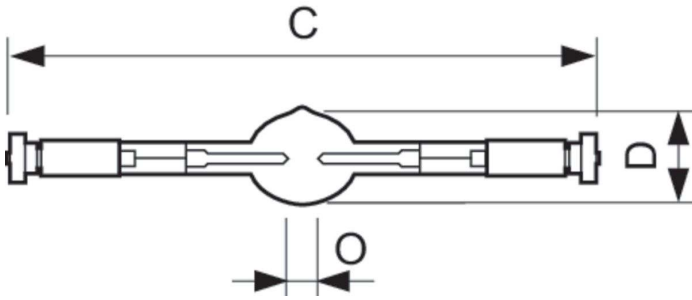

Broadway Architectural MSA

EAN/UPC - product/behuizing	8718291548300
Numerator - Dozen per buitendoos	1
EAN/UPC - Case	8711500202086

Maatschets

Product	D (max)	O	C (max)
MSA 2500 DE UNP/1	41 mm	25 mm	364 mm