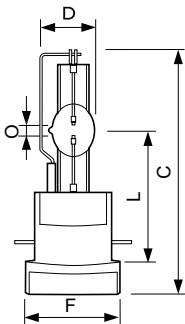

| | |
|---------------------------|--------|
| Kleurweergave-index (CRI) | 79 |
| Booglengte O (nom.) | 3,8 mm |

| Bedrijfs- en elektrische gegevens | |
|-----------------------------------|--------|
| Energieverbruik | 700 W |
| Lampstroom (nom.) | 10,2 A |

Maatschets

| Product | D (max) | O | L (min) | L (max) | L | C (max) | F |
|-------------------------------|---------|--------|---------|---------|-------|---------|-------|
| MSR Gold 700 FastFit 1CT/4 | 23,2 mm | 3,8 mm | 64 mm | 66 mm | 65 mm | 112 mm | 50 mm |