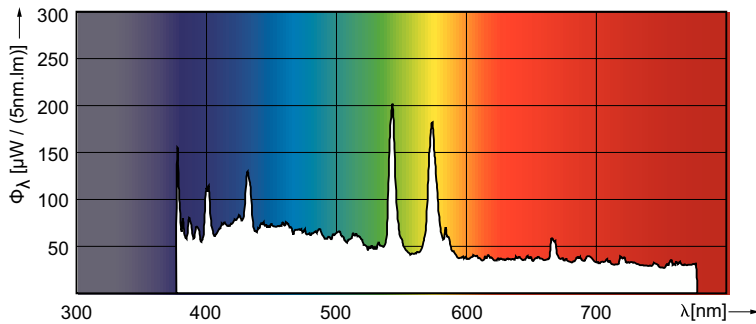

### Product gegevens

Algemene informatie	
Lampvoet	PGJX50
Gebruiksstand	UNIVERSEEL [Elke of universeel (U)]
Levensduur tot 50% uitval (nom.)	750 hr

Gegevens lichttechniek	
Kleurcode	2
Lichtstroom	48.000 lm
Kleurkwaliteit, coördinaat X (nominaal)	298
Kleurkwaliteit, coördinaat Y (nominaal)	322
Gecorreleerde kleurtemperatuur (nom)	7500 K

Lichtrendement (gespec.) (nom.)	68 lm/W
Kleurweergave-index (CRI)	73
Booglengthe O (nom.)	3,8 mm

Bedrijfs- en elektrische gegevens	
Energieverbruik	700 W
Lampstroom (nom.)	10,2 A

Dimbaarheid en regelsystemen	
Dimbaar	Ja

## Productgegevens

Productnaam voor bestelling	MSR Gold 700/2 FastFit 1CT/8
Volledige productnaam	MSR Gold 700/2 FastFit 1CT/8
Full EOC	872790090850300
Bestelcode	8727900908503
Materiaalnr. (12NC)	928106205114
Lokale code	MSR700/2FAFIGOL

## Fotometrische gegevens

Spectral Power Distribution Colour - MSR Gold 700/2 FastFit 1CT/8