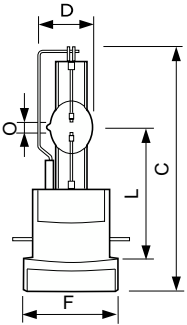

Lichtrendement (gespec.) (nom.)	68 lm/W
Kleurweergave-index (CRI)	73
Booglengthe O (nom.)	3,8 mm

Bedrijfs- en elektrische gegevens	
Energieverbruik	700 W
Lampstroom (nom.)	10,2 A

Dimbaarheid en regelsystemen	
Dimbaar	Ja

## Maatschets

Product	D (max)	O	L (min)	L (max)	L	C (max)	F
MSR Gold 700/2 FastFit 1CT/8	23,2 mm	3,8 mm	64 mm	66 mm	65 mm	112 mm	50 mm