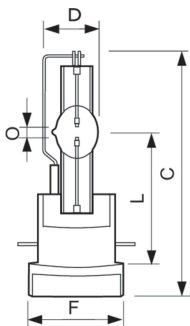

MSR Gold™ FastFit

Productgegevens

Productnaam voor bestelling	MSR Gold 1500 FastFit 1CT/4
Volledige productnaam	MSR Gold 1500 FastFit 1CT/4
Full EOC	871829122134000
Bestelcode	8718291221340
Materiaalnr. (12NC)	928107305115
Lokale code	MSR1500FAFIGOLD

Numerator - Aantal per pak	1
EAN/UPC - product/behuizing	8718291221340
Numerator - Dozen per buitendoos	4
EAN/UPC - Case	8718291221357

Maatschets