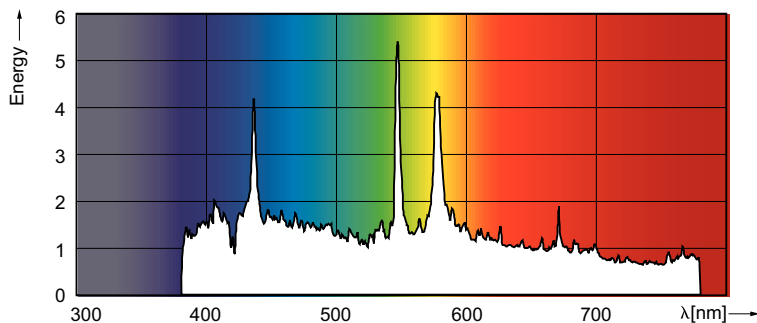

Product gegevens

Algemene informatie	
Lampvoet	PGJX50
Gebruiksstand	UNIVERSEEL [Elke of universeel (U)]
Levensduur tot 50% uitval (nom.)	750 hr

Gegevens lichttechniek	
Lichtstroom	119.550 lm
Kleurkwaliteit, coördinaat X (nominaal)	323
Kleurkwaliteit, coördinaat Y (nominaal)	333
Gecorreleerde kleurtemperatuur (nom)	6000 K
Lichtrendement (gespec.) (nom.)	80 lm/W

Kleurweergave-index (CRI)	80
Booglengte O (nom.)	6,3 mm

Bedrijfs- en elektrische gegevens	
Energieverbruik	1.500 W
Lampstroom (nom.)	15,3 A

Dimbaarheid en regelsystemen	
Dimbaar	Ja

MSR Gold™ FastFit

Productgegevens

Fotometrische gegevens

Spectral Power Distribution Colour - MSR Gold 1500 FastFit 1CT/4