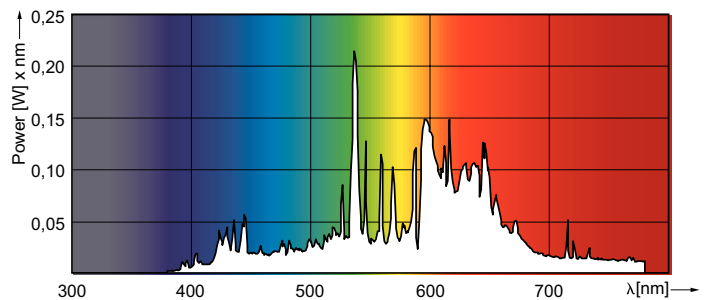

Spectral Power Distribution Colour - MC CDM-R Elite 35W/930 E27 PAR30L 30D