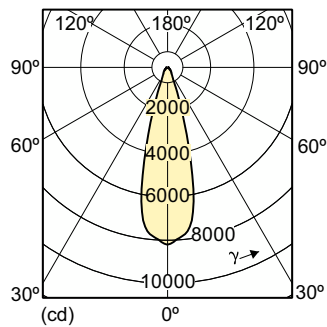

Fotometrische gegevens

Light Distribution Diagram - MC CDM-R Elite 35W/930 E27 PAR30L 30D