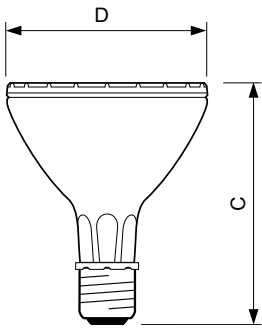

## Maatschets

Product	D (max)	C (max)
MC CDM-R Elite 35W/930 E27 PAR30L 30D	97 mm	123 mm