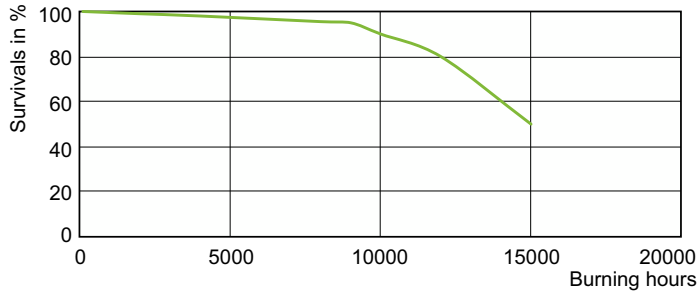

MASTERColour CDM-R Elite

Levensduur

Life Expectancy Diagram - MC CDM-R Elite 35W/930 E27 PAR30L 30D