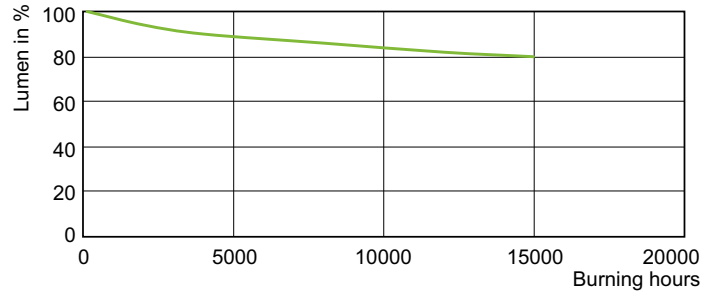

Lumen Maintenance Diagram - MC CDM-R Elite 35W/930 E27 PAR30L 30D