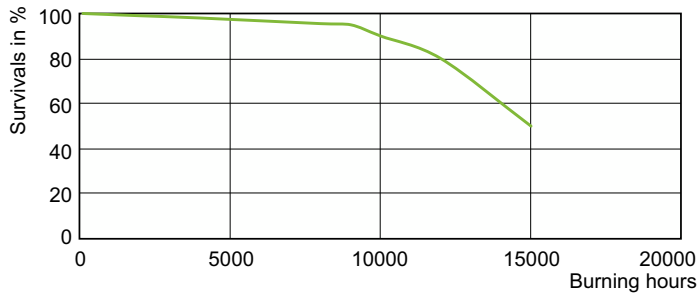

MASTERColour CDM-R Elite

Levensduur

Life Expectancy Diagram - MC CDM-R Elite 70W/930 E27 PAR30L 40D

Lumen Maintenance Diagram - MC CDM-R Elite 70W/930 E27 PAR30L 40D