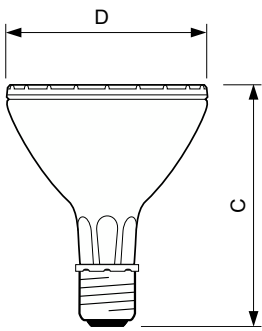

Maatschets

Product	D (max)	C (max)
MC CDM-R Elite 70W/930 E27 PAR30L 40D	97 mm	123 mm

Fotometrische gegevens

Light Distribution Diagram - MC CDM-R Elite 70W/930 E27 PAR30L 40D

Spectral Power Distribution Colour - MC CDM-R Elite 70W/930 E27 PAR30L 40D