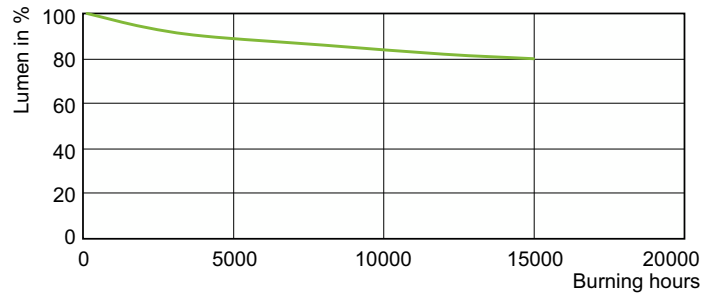

MASTERColour CDM-R Elite

Levensduur

Life Expectancy Diagram - MC CDM-R Elite 70W/930 E27 PAR30L 40D

Lumen Maintenance Diagram - MC CDM-R Elite 70W/930 E27 PAR30L 40D