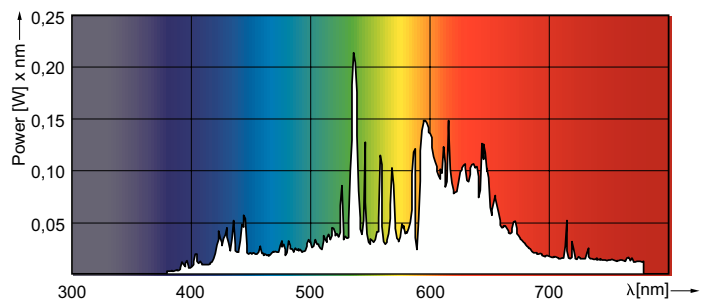

Gegevens lichttechniek	
Kleurcode	930 [CCT of 3000K]
Bundelhoek (nom.)	40 graden
Lichtstroom	4.400 lm
Lichtsterkte (nom.)	10.300 cd
Kleuraanduiding	Warmwit (WW)
Kleurkwaliteit, coördinaat X (nominiaal)	0,434
Kleurkwaliteit, coördinaat Y (nominiaal)	0,398
Gecorreleerde kleurtemperatuur (nom)	3000 K
Lichtrendement (gespec.) (nom.)	70 lm/W
Kleurweergave-index (CRI)	92

Maatschets

Product	D (max)	C (max)
MC CDM-R Elite 70W/930 E27 PAR30L 40D	97 mm	123 mm

Fotometrische gegevens

Light Distribution Diagram - MC CDM-R Elite 70W/930 E27 PAR30L 40D

Spectral Power Distribution Colour - MC CDM-R Elite 70W/930 E27 PAR30L 40D