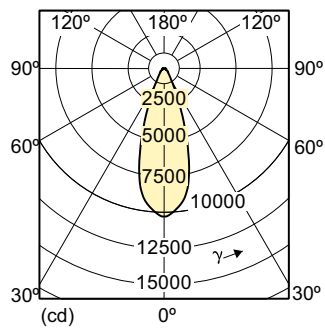

Gegevens lichttechniek	
Kleurcode	930 [CCT of 3000K]
Bundelhoek (nom.)	40 graden
Lichtstroom	4.400 lm
Lichtsterkte (nom.)	10.300 cd
Kleuraanduiding	Warmwit (WW)
Kleurkwaliteit, coördinaat X (nominiaal)	0,434
Kleurkwaliteit, coördinaat Y (nominiaal)	0,398
Gecorreleerde kleurtemperatuur (nom)	3000 K
Lichtrendement (gespec.) (nom.)	70 lm/W
Kleurweergave-index (CRI)	92

LLMF bij einde nominale levensduur (nom.)	80 %
Lichtstroom in conus van 90° (nom.)	4.400 lm

Bedrijfs- en elektrische gegevens	
Energieverbruik	73,2 W
Opwarmtijd tot 60% licht	120 s
Spanning (nom.)	86 V
Spanning (nom.)	86 V

Maatschets

Product	D (max)	C (max)
MC CDM-R Elite 70W/930 E27 PAR30L 40D	97 mm	123 mm

Fotometrische gegevens

Light Distribution Diagram - MC CDM-R Elite 70W/930 E27 PAR30L 40D

Spectral Power Distribution Colour - MC CDM-R Elite 70W/930 E27 PAR30L 40D