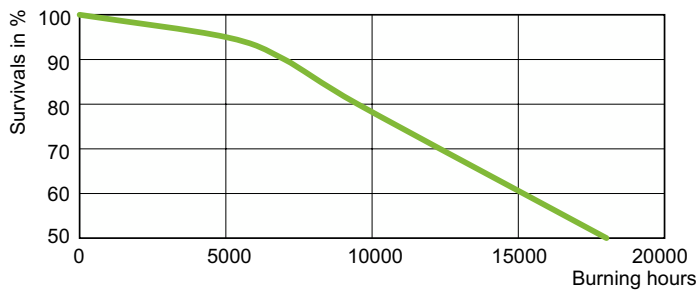

Durée de vie

Life Expectancy Diagram - MASTER Agro 400W E40 1SL/12