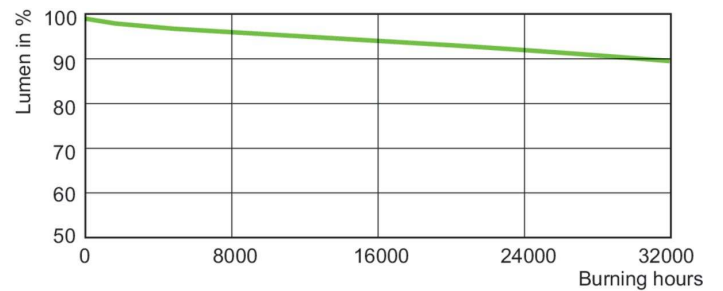

Schéma dimensionnel

Product	D (max)	O	L	C (max)	A
MASTER Agro 400W E40 1SL/12	47 mm	83 mm	175 mm	278 mm	205 mm

Données photométriques

Durée de vie

Life Expectancy Diagram - MASTER Agro 400W E40 1SL/12