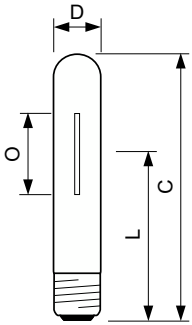

### Données du produit

Informations générales	
Culot	E40
Position de fonctionnement	UNIVERSEL [Libre ou universelle (U)]
Durée de vie à 50 % de mortalité (nom.)	18 000 h

Données techniques de l'éclairage	
Code couleur	220 [CCT of 2000K]
Coordonnée chromatique X	0,520
Coordonnée chromatique Y	0,415
Température de couleur corrélée (nom.)	2000 K
Efficacité lumineuse (nominale)	130 lm/W
Indice de rendu de couleur (IRC)	20
Longueur d'arc O (nom.)	83 mm

Fonctionnement et électricité	
Consommation électrique	430,0 W
Tension (nom.)	128 V
Tension (nom.)	128 V

Commandes et gradation	
Variation de l'intensité lumineuse	Non

Mécanique et boîtier	
Finition ampoule	Transparent
Forme de la lampe	T46 [T 46 mm]

## Schéma dimensionnel

Product	D (max)	O	L	C (max)	A
MASTER Agro 400W E40 1SL/12	47 mm	83 mm	175 mm	278 mm	205 mm