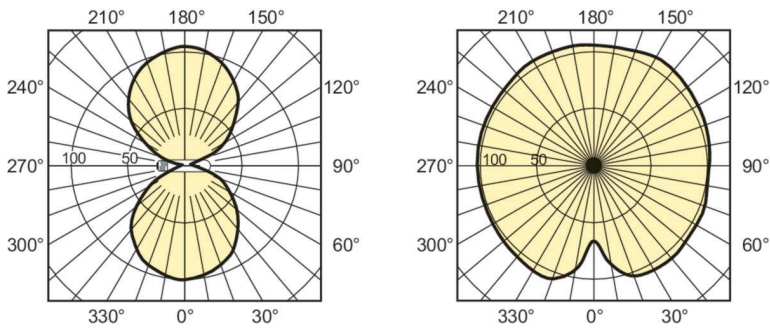

Données photométriques

Light Distribution Diagram - MASTER Agro 400W E40 1SL/12