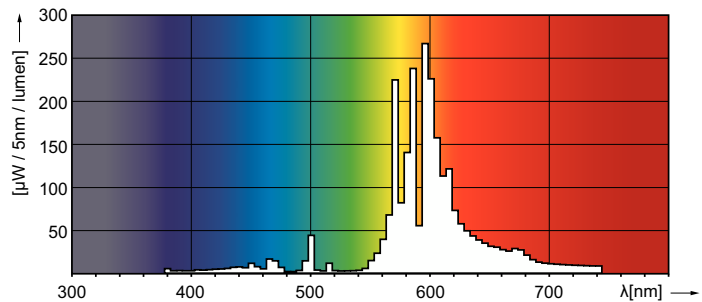

Spectral Power Distribution Colour - MST SON-T APIA Plus Xtra 50W E27 1SL/12