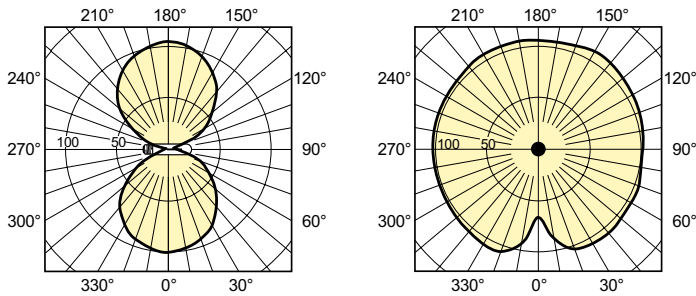

Product gegevens

Algemene informatie	
Lampvoet	E27
Gebruiksstand	UNIVERSEEL [Elke of universeel (U)]
Meetreferentie van lichtstroom	Sphere
Levensduur tot 50% uitval (nom.)	38.000 hr

Gegevens lichttechniek	
Kleurcode	- [Not Specified]
Lichtstroom	4.500 lm
Kleurkwaliteit, coördinaat X (nominaal)	0,54
Kleurkwaliteit, coördinaat Y (nominaal)	0,42
Gecorreleerde kleurtemperatuur (nom)	1900 K
Lichtrendement (gespec.) (nom.)	83 lm/W
Kleurweergave-index (CRI)	-
Booglengte O (nom.)	35 mm

Product	D (max)	O	L	C (max)
MST SON-T APIA Plus Xtra 50W E27 1SL/12	36 mm	35 mm	102 mm	156 mm

Fotometrische gegevens

Light Distribution Diagram - MST SON-T APIA Plus Xtra 50W E27 1SL/12

Spectral Power Distribution Colour - MST SON-T APIA Plus Xtra 50W E27 1SL/12