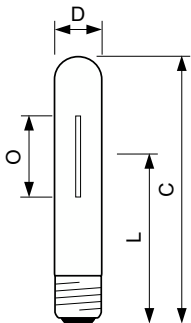

Product gegevens

Algemene informatie	
Lampvoet	E27
Gebruiksstand	UNIVERSEEL [Elke of universeel (U)]
Meetreferentie van lichtstroom	Sphere
Levensduur tot 50% uitval (nom.)	38.000 hr

Gegevens lichttechniek	
Kleurcode	- [Not Specified]
Lichtstroom	4.500 lm
Kleurkwaliteit, coördinaat X (nominaal)	0,54
Kleurkwaliteit, coördinaat Y (nominaal)	0,42
Gecorreleerde kleurtemperatuur (nom)	1900 K
Lichtrendement (gespec.) (nom.)	83 lm/W
Kleurweergave-index (CRI)	-
Booglengte O (nom.)	35 mm

Bedrijfs- en elektrische gegevens	
Energieverbruik	54,0 W
Spanning (nom.)	86 V
Spanning (nom.)	86 V

Dimbaarheid en regelsystemen	
Dimbaar	Ja

Eigenschappen behuizing en afmetingen	
Lampafwerking	Helder
Lampvorm	T35

Product	D (max)	O	L	C (max)
MST SON-T APIA Plus Xtra 50W E27 1SL/12	36 mm	35 mm	102 mm	156 mm

Fotometrische gegevens

Light Distribution Diagram - MST SON-T APIA Plus Xtra 50W E27 1SL/12

Spectral Power Distribution Colour - MST SON-T APIA Plus Xtra 50W E27 1SL/12