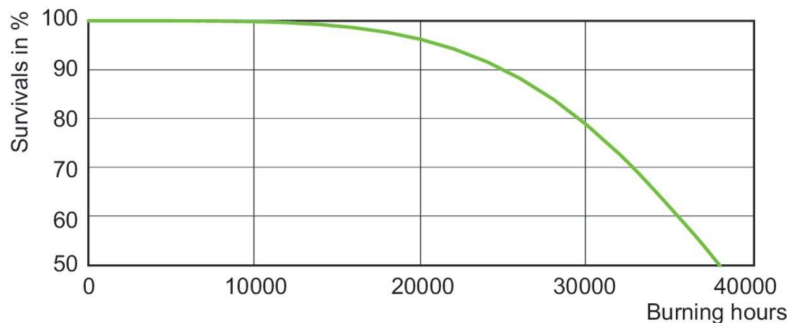

MASTER SON-T APIA Plus Xtra

Levensduur

Life Expectancy Diagram - MST SON-T APIA Plus Xtra 50W E27 1SL/12