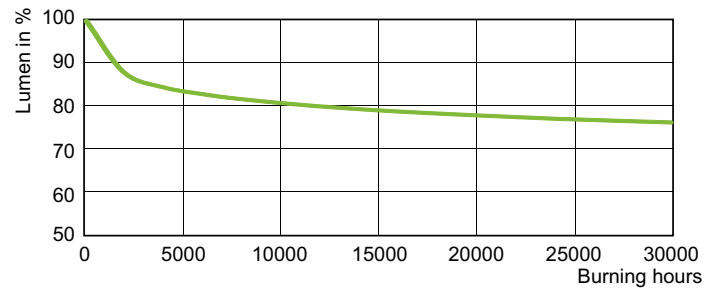

Termék adatok

Általános információ	
Fejelés - foglalat	E27
Működési helyzet	UNIVERZÁLIS [Bármelyik vagy univerzális (U)]
Fényárammérés referencia	Sphere
Élettartam az 50%-os meghibásodási arányig (névleges)	28 000 h
Technikai adatok	
Színkód	220 [CCT of 2000K]
Fényáram	5 600 lm
Színérték X koordinátája (névleges)	0,54
Színérték Y koordinátája (névleges)	0,42
Korrelált színhőmérséklet (névl.)	1900 K
Fényhasznosítás (névleges) (névleges)	78 lm/W
Színvisszaadási index (CRI)	-
Működtetés és elektronika	
Teljesítményfelvétel	71,5 W
Feszültség (névleges)	90 V

Méretezett rajza

Product	D (max)	C (max)
SON 70W/220 I E27 1CT/24	71 mm	155 mm

Fotometriai adatok

Spectral Power Distribution Colour - SON 70W/220 I E27 1CT/24

Élettartam

Life Expectancy Diagram - SON 70W/220 I E27 1CT/24