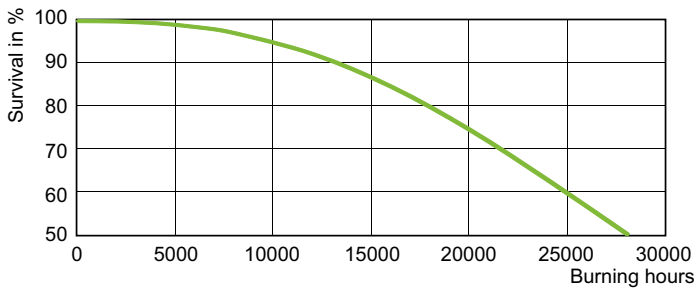

Méretezett rajza

Product	D (max)	C (max)
SON 70W/220 I E27 1CT/24	71 mm	155 mm

Fotometriai adatok

Spectral Power Distribution Colour - SON 70W/220 I E27 1CT/24

Élettartam

Life Expectancy Diagram - SON 70W/220 I E27 1CT/24