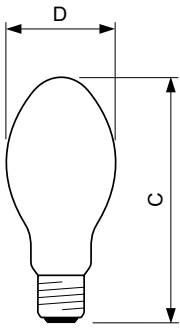

SON

SON 70W/220 I E27 1CT/24

Nagynyomású nátriumlámpa ovális, opál külső burával

Figyelmeztetések és biztonság

- A kapcsolóberendezésnek elhasználadásvédelemmel kell rendelkeznie (IEC60662, IEC 62035)
- Nagyon valószínűtlen, hogy egy lámpa eltörése károsítaná az egészségét. Ha eltörik egy lámpa, szellőztesse a szobát 30 percig, és cserélje ki az alkatrészt, lehetőleg kesztyűben. Tegye a törött lámpát lezárt műanyag zacskóba, és vigye a helyi hulladékfeldolgozóba újrahasznosításra. Ne használjon porszívót.

Termék adatok

Általános információ	
Fejelés - foglalat	E27
Működési helyzet	UNIVERZÁLIS [Bármelyik vagy univerzális (U)]
Fényárammérés referencia	Sphere
Élettartam az 50%-os meghibásodási arányig (névleges)	28 000 h
Technikai adatok	
Színkód	220 [CCT of 2000K]
Fényáram	5 600 lm
Színérték X koordinátája (névleges)	0,54
Színérték Y koordinátája (névleges)	0,42
Korrelált színhőmérséklet (névl.)	1900 K
Fényhasznosítás (névleges) (névleges)	78 lm/W
Színvisszaadási index (CRI)	-
Működtetés és elektronika	
Teljesítményfelvétel	71,5 W
Feszültség (névleges)	90 V

Feszültség (névleges)	90 V
Vezérlők és fényerő-szabályozás	
Szabályozható	Igen
Mechanika és tokozás	
Fényforrás kialakítása	Matt bevonatú üveg
Fényforrásbúra formája	B70
Tanúsítvány és alkalmazási területek	
Energiahatékonysági osztály	G
Higanytartalom (Hg) (maximum)	16,3 mg
Higanytartalom (Hg) (névleges)	16,3 mg
Energiafogyasztás kWh/1000 óra	72 kWh
EPREL-regisztrációs szám	473373
Termékatadatok	
A termék megrendelési neve	SON 70W/220 I E27 1CT/24
Teljes terméknév	SON 70W/220 I E27 1CT/24
Full EOC	871150018186230

Méretezett rajza

Product	D (max)	C (max)
SON 70W/220 I E27 1CT/24	71 mm	155 mm

Fotometriai adatok

Spectral Power Distribution Colour - SON 70W/220 I E27 1CT/24

Élettartam

Life Expectancy Diagram - SON 70W/220 I E27 1CT/24