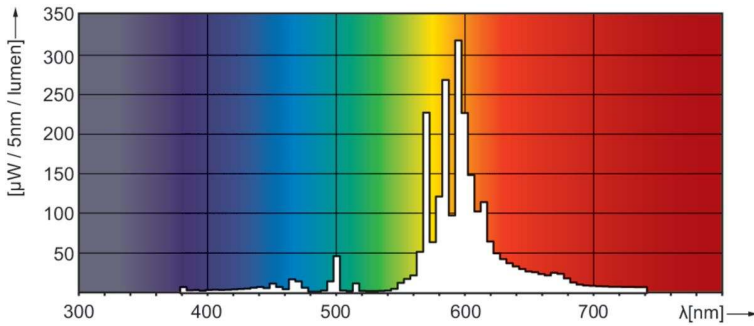

Termék adatok

Általános információ	
Fejelés - foglalat	E27
Működési helyzet	UNIVERZÁLIS [Bármelyik vagy univerzális (U)]
Fényárammérés referencia	Sphere
Élettartam az 50%-os meghibásodási arányig (névleges)	28 000 h
Technikai adatok	
Színkód	220 [CCT of 2000K]
Fényáram	5 600 lm
Színérték X koordinátája (névleges)	0,54
Színérték Y koordinátája (névleges)	0,42
Korrelált színhőmérséklet (névl.)	1900 K
Fényhasznosítás (névleges) (névleges)	78 lm/W
Színvisszaadási index (CRI)	-
Működtetés és elektronika	
Teljesítményfelvétel	71,5 W
Feszültség (névleges)	90 V

Méretezett rajza

Product	D (max)	C (max)
SON 70W/220 I E27 1CT/24	71 mm	155 mm

Fotometriai adatok

Spectral Power Distribution Colour - SON 70W/220 I E27 1CT/24

Élettartam

Life Expectancy Diagram - SON 70W/220 I E27 1CT/24