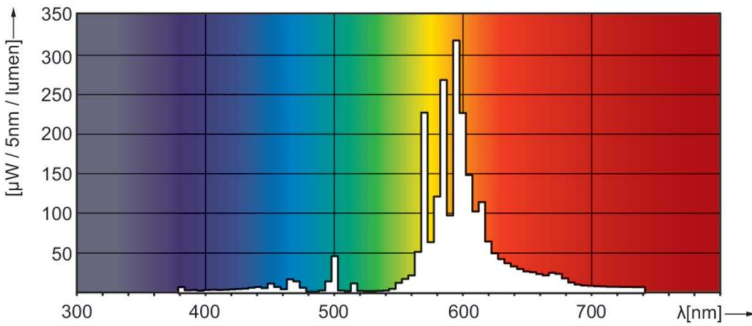

Product gegevens

Algemene informatie	
Lampvoet	E27
Gebruiksstand	UNIVERSEEL [Elke of universeel (U)]
Meetreferentie van lichtstroom	Sphere
Levensduur tot 50% uitval (nom.)	28.000 hr

Gegevens lichttechniek	
Kleurcode	220 [CCT of 2000K]
Lichtstroom	5.600 lm
Kleurkwaliteit, coördinaat X (nominaal)	0,54
Kleurkwaliteit, coördinaat Y (nominaal)	0,42
Gecorreleerde kleurtemperatuur (nom)	1900 K
Lichtrendement (gespec.) (nom.)	78 lm/W
Kleurweergave-index (CRI)	-

Maatschets

Product	D (max)	C (max)
SON 70W/220 I E27 1CT/24	71 mm	155 mm

Fotometrische gegevens

Spectral Power Distribution Colour - SON 70W/220 I E27 1CT/24

Levensduur

Life Expectancy Diagram - SON 70W/220 I E27 1CT/24