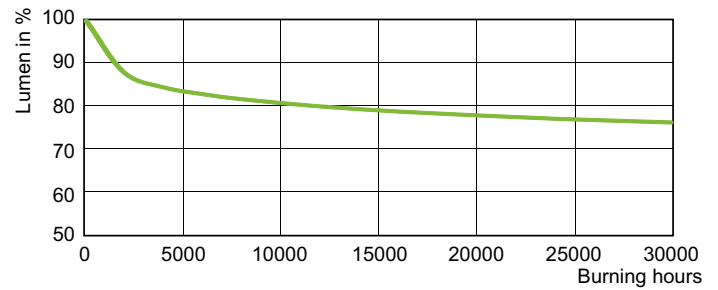

Product gegevens

Algemene informatie	
Lampvoet	E27
Gebruiksstand	UNIVERSEEL [Elke of universeel (U)]
Meetreferentie van lichtstroom	Sphere
Levensduur tot 50% uitval (nom.)	28.000 hr

Gegevens lichttechniek	
Kleurcode	220 [CCT of 2000K]
Lichtstroom	5.600 lm
Kleurkwaliteit, coördinaat X (nominaal)	0,54
Kleurkwaliteit, coördinaat Y (nominaal)	0,42
Gecorreleerde kleurtemperatuur (nom)	1900 K
Lichtrendement (gespec.) (nom.)	78 lm/W
Kleurweergave-index (CRI)	-

Maatschets

Product	D (max)	C (max)
SON 70W/220 I E27 1CT/24	71 mm	155 mm

Fotometrische gegevens

Spectral Power Distribution Colour - SON 70W/220 I E27 1CT/24

Levensduur

Life Expectancy Diagram - SON 70W/220 I E27 1CT/24