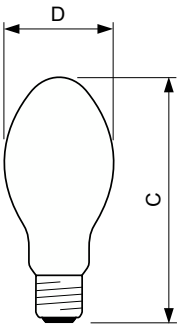

Product gegevens

Algemene informatie	
Lampvoet	E27
Gebruiksstand	UNIVERSEEL [Elke of universeel (U)]
Meetreferentie van lichtstroom	Sphere
Levensduur tot 50% uitval (nom.)	28.000 hr

Gegevens lichttechniek	
Kleurcode	220 [CCT of 2000K]
Lichtstroom	5.600 lm
Kleurkwaliteit, coördinaat X (nominaal)	0,54
Kleurkwaliteit, coördinaat Y (nominaal)	0,42
Gecorreleerde kleurtemperatuur (nom)	1900 K
Lichtrendement (gespec.) (nom.)	78 lm/W
Kleurweergave-index (CRI)	-

Bedrijfs- en elektrische gegevens	
Energieverbruik	71,5 W
Spanning (nom.)	90 V

Spanning (nom.)	90 V
-----------------	------

Dimbaarheid en regelsystemen	
Dimbaar	Ja

Eigenschappen behuizing en afmetingen	
Lampafwerking	Gecoat glas
Lampvorm	B70

Maatschets

Product	D (max)	C (max)
SON 70W/220 I E27 1CT/24	71 mm	155 mm

Fotometrische gegevens

Spectral Power Distribution Colour - SON 70W/220 I E27 1CT/24

Levensduur

Life Expectancy Diagram - SON 70W/220 I E27 1CT/24