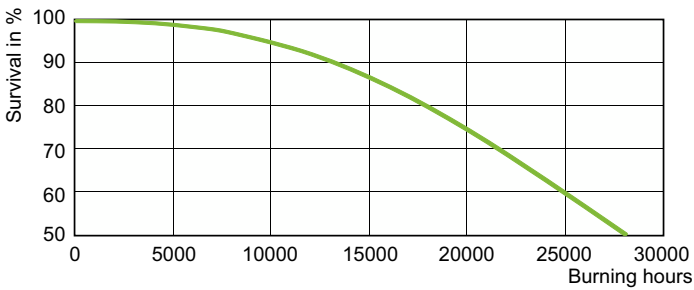

Product gegevens

Algemene informatie	
Lampvoet	E27
Gebruiksstand	UNIVERSEEL [Elke of universeel (U)]
Meetreferentie van lichtstroom	Sphere
Levensduur tot 50% uitval (nom.)	28.000 hr

Gegevens lichttechniek	
Kleurcode	220 [CCT of 2000K]
Lichtstroom	5.600 lm
Kleurkwaliteit, coördinaat X (nominaal)	0,54
Kleurkwaliteit, coördinaat Y (nominaal)	0,42
Gecorreleerde kleurtemperatuur (nom)	1900 K
Lichtrendement (gespec.) (nom.)	78 lm/W
Kleurweergave-index (CRI)	-

Maatschets

Product	D (max)	C (max)
SON 70W/220 I E27 1CT/24	71 mm	155 mm

Fotometrische gegevens

Spectral Power Distribution Colour - SON 70W/220 I E27 1CT/24

Levensduur

Life Expectancy Diagram - SON 70W/220 I E27 1CT/24