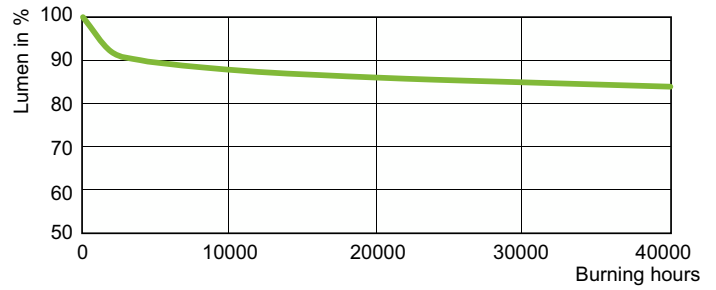

MASTER SON-T APIA Plus Xtra

Levensduur

Life Expectancy Diagram - MST SON-T APIA Plus Xtra 70W E27 1SL/12

Lumen Maintenance Diagram - MST SON-T APIA Plus Xtra 70W E27 1SL/12