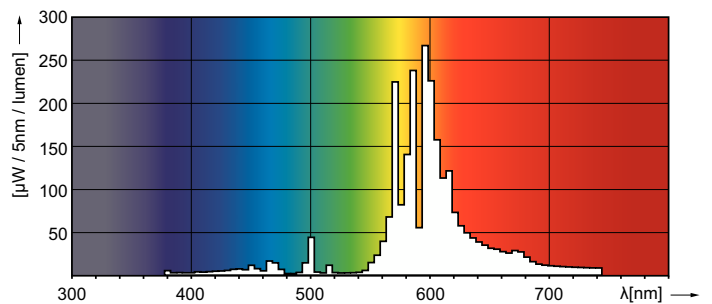

Fotometrische gegevens

Light Distribution Diagram - MST SON-T APIA Plus Xtra 70W E27 1SL/12

Spectral Power Distribution Colour - MST SON-T APIA Plus Xtra 70W E27 1SL/12