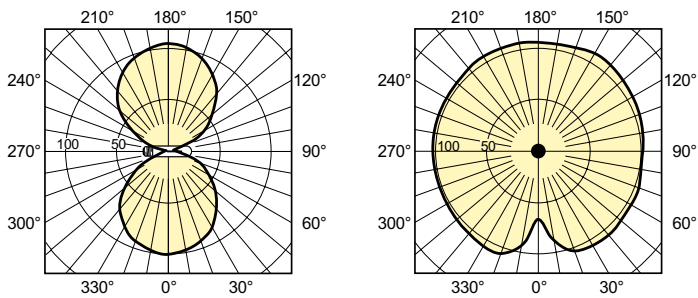

Product gegevens

Algemene informatie	
Lampvoet	E27
Gebruiksstand	UNIVERSEEL [Elke of universeel (U)]
Meetreferentie van lichtstroom	Sphere
Levensduur tot 50% uitval (nom.)	40.000 hr

Gegevens lichttechniek	
Kleurcode	- [Not Specified]
Lichtstroom	7.200 lm
Kleurkwaliteit, coördinaat X (nominaal)	0,54
Kleurkwaliteit, coördinaat Y (nominaal)	0,42
Gecorreleerde kleurtemperatuur (nom)	1900 K
Lichtrendement (gespec.) (nom.)	96 lm/W
Kleurweergave-index (CRI)	-
Booglengte O (nom.)	42 mm

Product	D (max)	O	L	C (max)
MST SON-T APIA Plus Xtra 70W E27 1SL/12	36 mm	42 mm	102 mm	156 mm

Fotometrische gegevens

Light Distribution Diagram - MST SON-T APIA Plus Xtra 70W E27 1SL/12

Spectral Power Distribution Colour - MST SON-T APIA Plus Xtra 70W E27 1SL/12