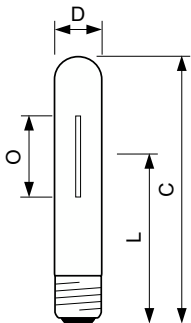

MASTER SON-T APIA Plus Xtra

Energieverbruik kWh/1.000 uur	75 kWh
EPREL-registratienummer	473374
Productgegevens	
Productnaam voor bestelling	MST SON-T APIA Plus Xtra 70W E27 1SL/12
Volledige productnaam	MST SON-T APIA Plus Xtra 70W E27 1SL/12
Full EOC	872790092290500
Bestelcode	8727900922905

Materiaalnr. (12NC)	928150119227
Lokale code	SONTXTRA70W
Numerator - Aantal per pak	1
EAN/UPC - product/behuizing	8727900922905
Numerator - Dozen per buitendoos	12
EAN/UPC - Case	8727900922912

Maatschets

Product	D (max)	O	L	C (max)
MST SON-T APIA Plus Xtra 70W E27 1SL/12	36 mm	42 mm	102 mm	156 mm