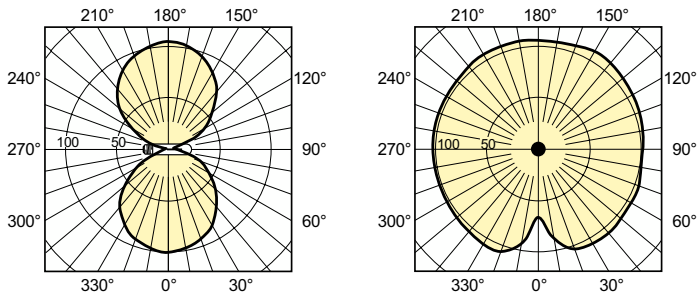

Fotometrische gegevens

Light Distribution Diagram - MST SON-T APIA Plus Xtra 150W E40 1SL/12