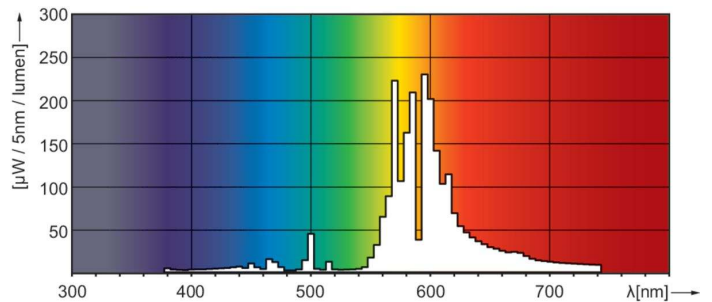

Spectral Power Distribution Colour - MST SON-T APIA Plus Xtra 150W E40 1SL/12