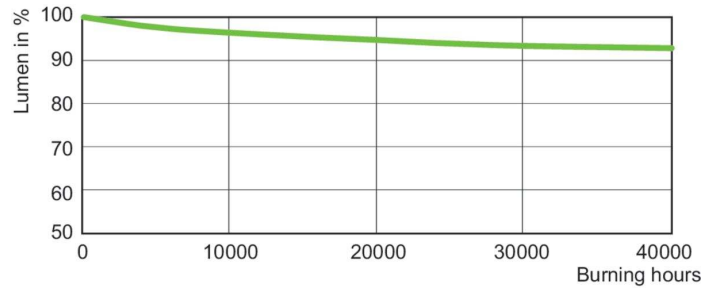

MASTER SON-T APIA Plus Xtra

Levensduur

Life Expectancy Diagram - MST SON-T APIA Plus Xtra 150W E40 1SL/12

Lumen Maintenance Diagram - MST SON-T APIA Plus Xtra 150W E40 1SL/12