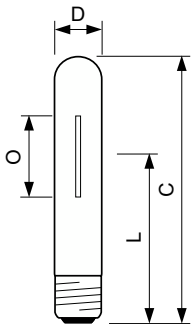

Product gegevens

Algemene informatie	
Lampvoet	E40
Gebruiksstand	UNIVERSEEL [Elke of universeel (U)]
Meetreferentie van lichtstroom	Sphere
Levensduur tot 50% uitval (nom.)	45.000 hr

Gegevens lichttechniek	
Kleurcode	- [Not Specified]
Lichtstroom	18.200 lm
Kleurkwaliteit, coördinaat X (nominaal)	0,535
Kleurkwaliteit, coördinaat Y (nominaal)	0,42
Gecorreleerde kleurtemperatuur (nom)	2000 K
Lichtrendement (gespec.) (nom.)	118,51 lm/W
Kleurweergave-index (CRI)	-
Booglengte O (nom.)	61 mm

Bedrijfs- en elektrische gegevens	
Energieverbruik	154,0 W
Spanning (nom.)	98 V
Spanning (nom.)	98 V

Dimbaarheid en regelsystemen	
Dimbaar	Ja

Eigenschappen behuizing en afmetingen	
Lampafwerking	Helder
Lampvorm	T46

Product	D (max)	O	L	C (max)
MST SON-T APIA Plus Xtra 150W E40 1SL/12	48 mm	61 mm	132 mm	210 mm

Fotometrische gegevens

Light Distribution Diagram - MST SON-T APIA Plus Xtra 150W E40 1SL/12

Spectral Power Distribution Colour - MST SON-T APIA Plus Xtra 150W E40 1SL/12