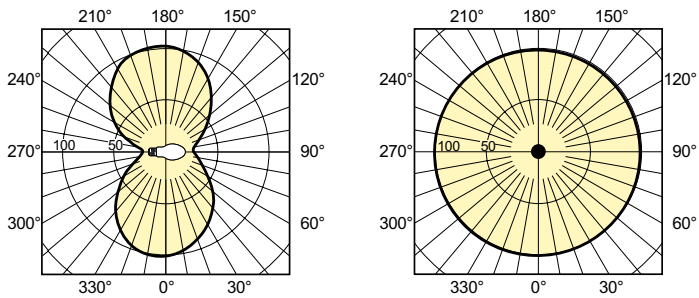

Fotometrische gegevens

Light Distribution Diagram - MST SON APIA Plus Xtra 70W E27 1SL/24