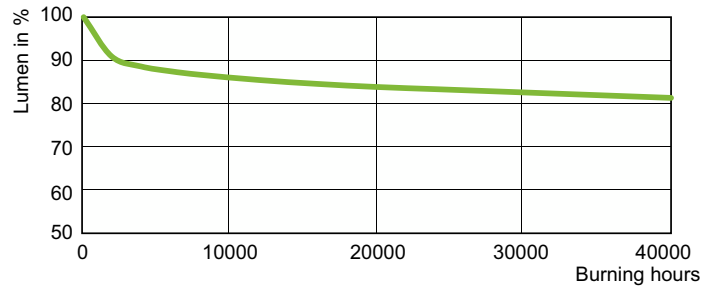

Product gegevens

Algemene informatie	
Lampvoet	E27
Gebruiksstand	UNIVERSEEL [Elke of universeel (U)]
Meetreferentie van lichtstroom	Sphere
Levensduur tot 50% uitval (nom.)	40.000 hr

Gegevens lichttechniek	
Kleurcode	- [Not Specified]
Lichtstroom	6.600 lm
Kleurkwaliteit, coördinaat X (nominaal)	0,54
Kleurkwaliteit, coördinaat Y (nominaal)	0,42
Gecorreleerde kleurtemperatuur (nom)	1900 K
Lichtrendement (gespec.) (nom.)	89,19 lm/W
Kleurweergave-index (CRI)	-

Fotometrische gegevens

Light Distribution Diagram - MST SON APIA Plus Xtra 70W E27 1SL/24

Spectral Power Distribution Colour - MST SON APIA Plus Xtra 70W E27 1SL/24

MASTER SON APIA Plus Xtra

Levensduur

Life Expectancy Diagram - MST SON APIA Plus Xtra 70W E27 1SL/24