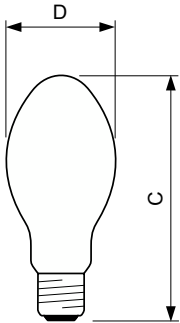

MASTER SON APIA Plus Xtra

Productgegevens

Productnaam voor bestelling	MST SON APIA Plus Xtra 70W E27 1SL/24
Volledige productnaam	MST SON APIA Plus Xtra 70W E27 1SL/24
Full EOC	872790092817400
Bestelcode	8727900928174
Materiaalnr. (12NC)	928150719835
Lokale code	SONXTRA70W

Numerator - Aantal per pak	1
EAN/UPC - product/behuizing	8727900928174
Numerator - Dozen per buitendoos	24
EAN/UPC - Case	8727900928181

Maatschets

Product	D (max)	C (max)
MST SON APIA Plus Xtra 70W E27 1SL/24	71 mm	156 mm