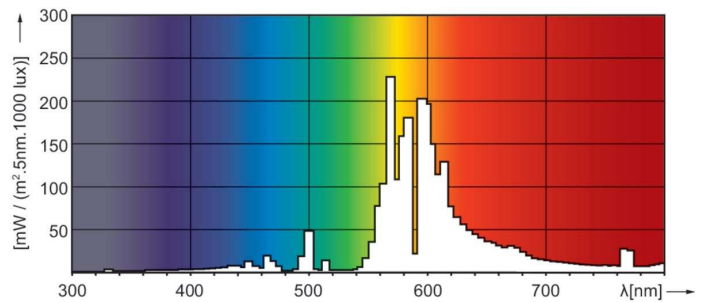

Spectral Power Distribution Colour - MST SON APIA Plus Xtra 70W E27 1SL/24