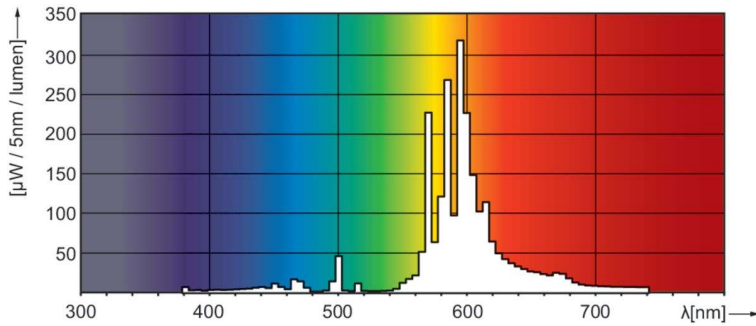

### Product gegevens

Algemene informatie	
Lampvoet	E27
Gebruiksstand	UNIVERSEEL [Elke of universeel (U)]
Meetreferentie van lichtstroom	Sphere
Levensduur tot 50% uitval (nom.)	28.000 hr
Gegevens lichttechniek	
Kleurcode	220 [CCT of 2000K]
Lichtstroom	3.700 lm
Kleurkwaliteit, coördinaat X (nominaal)	0,54
Kleurkwaliteit, coördinaat Y (nominaal)	0,42
Gecorreleerde kleurtemperatuur (nom)	1900 K
Lichtrendement (gespec.) (nom.)	70 lm/W
Kleurweergave-index (CRI)	-
Bedrijfs- en elektrische gegevens	
Energieverbruik	52,5 W
Spanning (nom.)	85 V

Maatschets

Product	D (max)	C (max)
SON 50W/220 I E27 1CT/24	71 mm	156 mm

Fotometrische gegevens

Spectral Power Distribution Colour - SON 50W/220 I E27 1CT/24

Levensduur

Life Expectancy Diagram - SON 50W/220 I E27 1CT/24