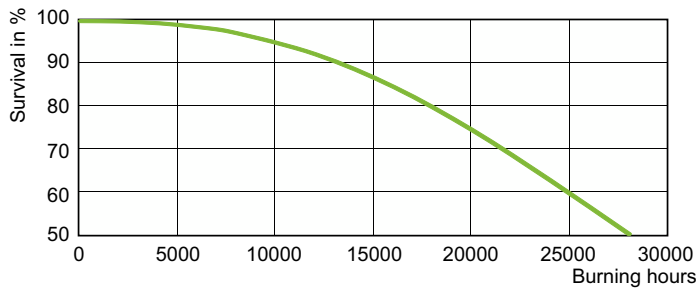

### Product gegevens

Algemene informatie	
Lampvoet	E27
Gebruiksstand	UNIVERSEEL [Elke of universeel (U)]
Meetreferentie van lichtstroom	Sphere
Levensduur tot 50% uitval (nom.)	28.000 hr
Gegevens lichttechniek	
Kleurcode	220 [CCT of 2000K]
Lichtstroom	3.700 lm
Kleurkwaliteit, coördinaat X (nominaal)	0,54
Kleurkwaliteit, coördinaat Y (nominaal)	0,42
Gecorreleerde kleurtemperatuur (nom)	1900 K
Lichtrendement (gespec.) (nom.)	70 lm/W
Kleurweergave-index (CRI)	-
Bedrijfs- en elektrische gegevens	
Energieverbruik	52,5 W
Spanning (nom.)	85 V

Maatschets

Product	D (max)	C (max)
SON 50W/220 I E27 1CT/24	71 mm	156 mm

Fotometrische gegevens

Spectral Power Distribution Colour - SON 50W/220 I E27 1CT/24

Levensduur

Life Expectancy Diagram - SON 50W/220 I E27 1CT/24