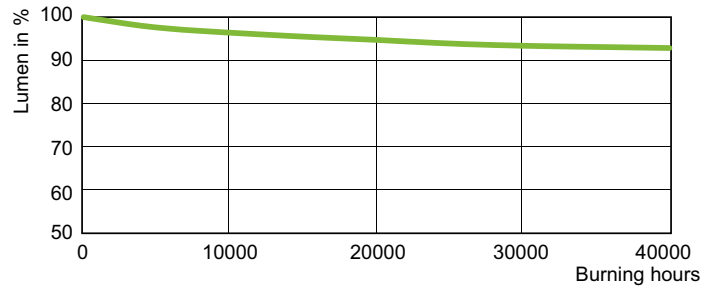

MASTER SON APIA Plus Xtra

Élettartam

Life Expectancy Diagram - MST SON APIA Plus Xtra 150W E40 1SL/12

Lumen Maintenance Diagram - MST SON APIA Plus Xtra 150W E40 1SL/12