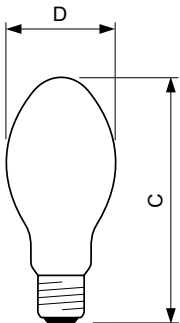

MASTER SON APIA Plus Xtra

EPREL-regisztrációs szám	473384
Termékadatok	
A termék megrendelési neve	MST SON APIA Plus Xtra 150W E40 1SL/12
Teljes terméknév	MASTER SON APIA Plus Xtra 150W E40 1SL/12
Full EOC	872790092745000

Rendelési kód	92745000
Cikkszám (12NC)	928150919827
Számláló – mennyiség csomagonként	1
EAN/UPC – termék/csomagolás	8727900927450
Számláló – csomag külső dobozonként	12
EAN/UPC – gyűjtőcsomagolás	8727900927467

Méretezett rajza

Product	D (max)	C (max)
MST SON APIA Plus Xtra 150W E40 1SL/12	91 mm	227 mm