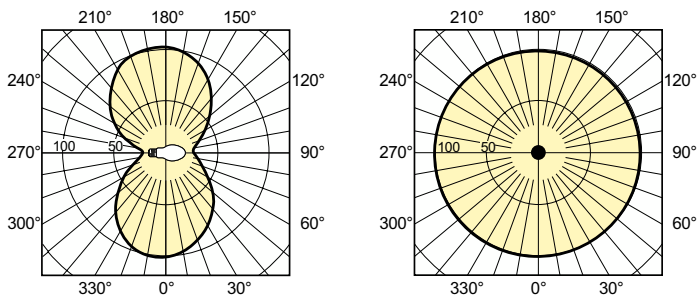

Fotometriai adatok

Light Distribution Diagram - MST SON APIA Plus Xtra 150W E40 1SL/12