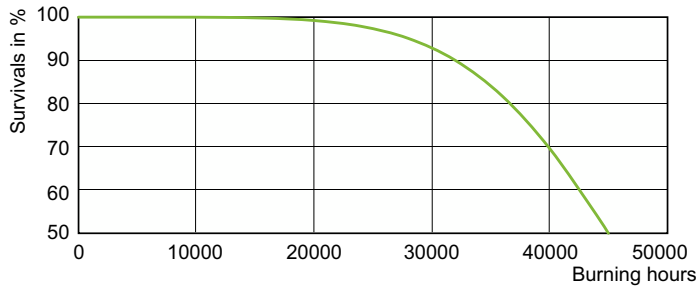

MASTER SON APIA Plus Xtra

Élettartam

Life Expectancy Diagram - MST SON APIA Plus Xtra 150W E40 1SL/12

Lumen Maintenance Diagram - MST SON APIA Plus Xtra 150W E40 1SL/12