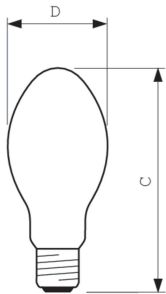

## Maatschets

Product	D (max)	C (max)
MASTER SON PIA Plus 150W/220 E40 1SL/12	91 mm	227 mm