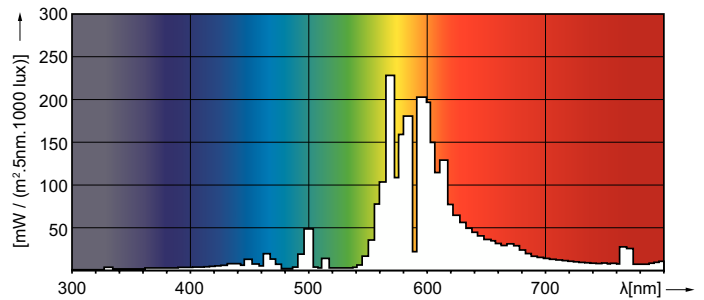

MASTER SON PIA Plus

Productgegevens

Productnaam voor bestelling	MASTER SON PIA Plus 150W/220 E40 1SL/12
Volledige productnaam	MASTER SON PIA Plus 150W/220 E40 1SL/12
Full EOC	871150018228915
Bestelcode	8711500182289
Materiaalnr. (12NC)	928151409827
Lokale code	SONPLUS150W

Numerator - Aantal per pak	1
EAN/UPC - product/behuizing	8711500182289
Numerator - Dozen per buitendoos	12
EAN/UPC - Case	8711500182296

Maatschets

Product	D (max)	C (max)
MASTER SON PIA Plus 150W/220 E40 1SL/12	91 mm	227 mm

Fotometrische gegevens

Light Distribution Diagram - MASTER SON PIA Plus 150W/220 E40 1SL/12

Spectral Power Distribution Colour - MASTER SON PIA Plus 150W/220 E40 1SL/12