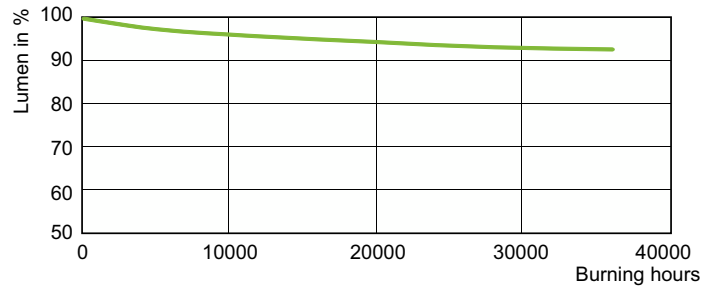

MASTER SON PIA Plus

Levensduur

Life Expectancy Diagram - MASTER SON PIA Plus 150W/220 E40 1SL/12

Lumen Maintenance Diagram - MASTER SON PIA Plus 150W/220 E40 1SL/12