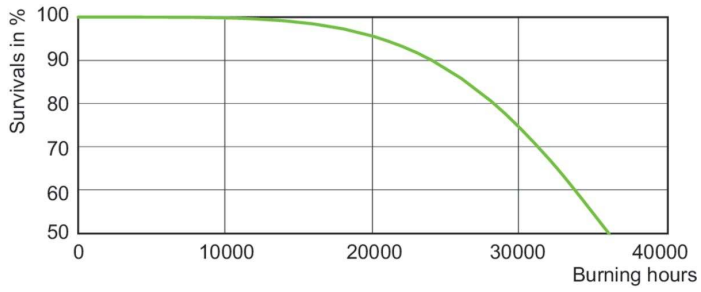

MASTER SON PIA Plus

Levensduur

Life Expectancy Diagram - MASTER SON PIA Plus 150W/220 E40 1SL/12

Lumen Maintenance Diagram - MASTER SON PIA Plus 150W/220 E40 1SL/12