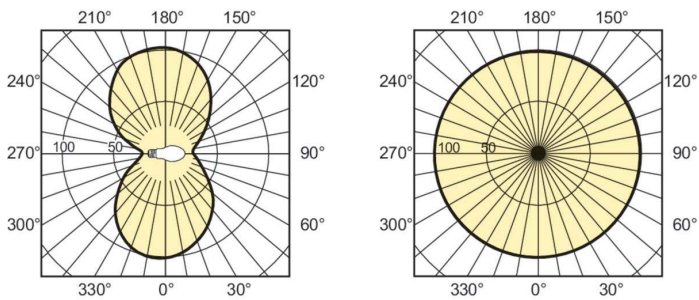

MASTER SON PIA Plus

Productgegevens

Productnaam voor bestelling	MASTER SON PIA Plus 150W/220 E40 1SL/12
Volledige productnaam	MASTER SON PIA Plus 150W/220 E40 1SL/12
Full EOC	871150018228915
Bestelcode	8711500182289
Materiaalnr. (12NC)	928151409827
Lokale code	SONPLUS150W

Numerator - Aantal per pak	1
EAN/UPC - product/behuizing	8711500182289
Numerator - Dozen per buitendoos	12
EAN/UPC - Case	8711500182296

Maatschets

Product	D (max)	C (max)
MASTER SON PIA Plus 150W/220 E40 1SL/12	91 mm	227 mm

Fotometrische gegevens

Light Distribution Diagram - MASTER SON PIA Plus 150W/220 E40 1SL/12

Spectral Power Distribution Colour - MASTER SON PIA Plus 150W/220 E40 1SL/12