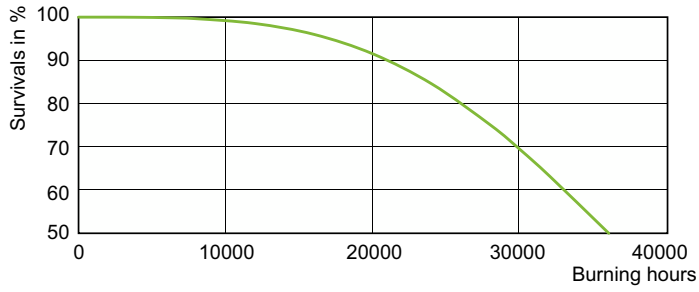

Données photométriques

Light Distribution Diagram - MASTER SON PIA Plus 100W/220 E40 1SL/12

Spectral Power Distribution Colour - MASTER SON PIA Plus 100W/220 E40 1SL/12

MASTER SON PIA Plus

Durée de vie

Life Expectancy Diagram - MASTER SON PIA Plus 100W/220 E40 1SL/12