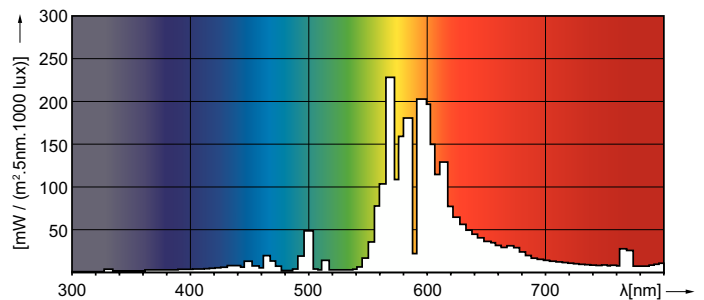

Données du produit

Informations générales	
Culot	E40
Position de fonctionnement	UNIVERSEL [Libre ou universelle (U)]
Référence de mesure de flux	Sphere
Durée de vie à 50 % de mortalité (nom.)	29 000 h

Données techniques de l'éclairage	
Code couleur	220 [CCT of 2000K]
Flux lumineux	9 600 lm
Coordonnée chromatique X	0,535
Coordonnée chromatique Y	0,42
Température de couleur corrélée (nom.)	2000 K
Efficacité lumineuse (nominale)	95 lm/W
Indice de rendu de couleur (IRC)	-

Données photométriques

Light Distribution Diagram - MASTER SON PIA Plus 100W/220 E40 1SL/12

Spectral Power Distribution Colour - MASTER SON PIA Plus 100W/220 E40 1SL/12

MASTER SON PIA Plus

Durée de vie

Life Expectancy Diagram - MASTER SON PIA Plus 100W/220 E40 1SL/12