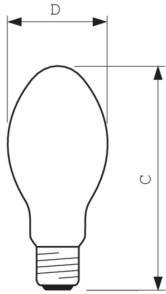

MASTER SON PIA Plus

Données du produit

Nom du produit de la commande	MASTER SON PIA Plus 100W/220 E40 1SL/12
Nom de produit complet	MASTER SON PIA Plus 100W/220 E40 1SL/12
Code EOC	871150018225815
Code de commande	18225815
Code 12NC	928151608827

Quantité par pack	1
Code EAN – Produit/Boîte	8711500182258
Conditionnement par carton	12
Codes EAN/UPC – Boîte	8711500182265

Schéma dimensionnel

Product	D (max)	C (max)
MASTER SON PIA Plus 100W/220 E40 1SL/12	76 mm	186 mm