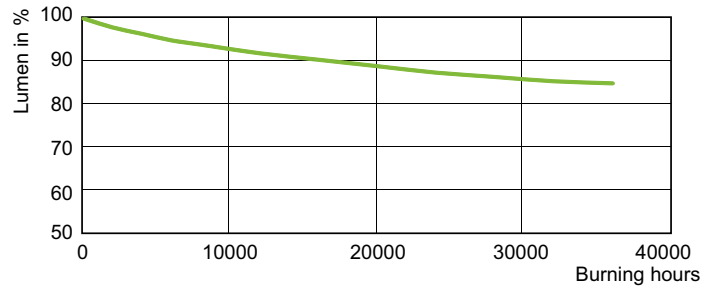

Données du produit

Informations générales	
Culot	E40
Position de fonctionnement	UNIVERSEL [Libre ou universelle (U)]
Référence de mesure de flux	Sphere
Durée de vie à 50 % de mortalité (nom.)	29 000 h

Données techniques de l'éclairage	
Code couleur	220 [CCT of 2000K]
Flux lumineux	9 600 lm
Coordonnée chromatique X	0,535
Coordonnée chromatique Y	0,42
Température de couleur corrélée (nom.)	2000 K
Efficacité lumineuse (nominale)	95 lm/W
Indice de rendu de couleur (IRC)	-

Données photométriques

Light Distribution Diagram - MASTER SON PIA Plus 100W/220 E40 1SL/12

Spectral Power Distribution Colour - MASTER SON PIA Plus 100W/220 E40 1SL/12

MASTER SON PIA Plus

Durée de vie

Life Expectancy Diagram - MASTER SON PIA Plus 100W/220 E40 1SL/12