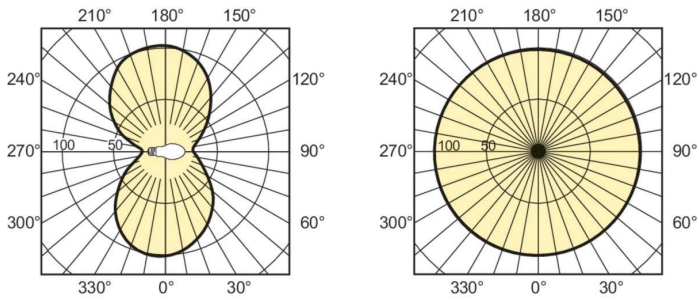

MASTER SON PIA Plus

Données du produit

Nom du produit de la commande	MASTER SON PIA Plus 100W/220 E40 1SL/12
Nom de produit complet	MASTER SON PIA Plus 100W/220 E40 1SL/12
Code EOC	871150018225815
Code de commande	18225815
Code 12NC	928151608827

Quantité par pack	1
Code EAN – Produit/Boîte	8711500182258
Conditionnement par carton	12
Codes EAN/UPC – Boîte	8711500182265

Schéma dimensionnel

Product	D (max)	C (max)
MASTER SON PIA Plus 100W/220 E40 1SL/12	76 mm	186 mm

Données photométriques

Light Distribution Diagram - MASTER SON PIA Plus 100W/220 E40 1SL/12