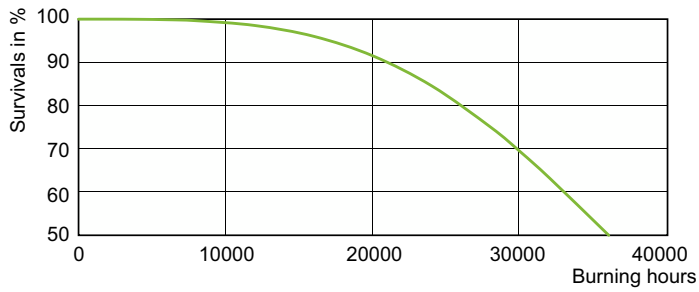

MASTER SON PIA Plus

Élettartam

Life Expectancy Diagram - MASTER SON PIA Plus 100W/220 E40 1SL/12