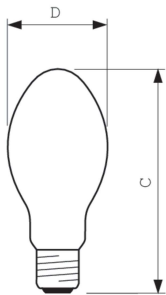

Működtetés és elektronika	
Teljesítményfelvétel	101,0 W
Feszültség (névleges)	100 V
Feszültség (névleges)	100 V

Vezérlők és fényerő-szabályozás	
Szabályozható	Igen

Mechanika és tokozás	
Fényforrás kialakítása	Matt bevonatú üveg
Fényforrásbúra formája	B75 [B 75 mm]

Méretezett rajza

Product	D (max)	C (max)
MASTER SON PIA Plus 100W/220 E40 1SL/12	76 mm	186 mm

Fotometriai adatok

Light Distribution Diagram - MASTER SON PIA Plus 100W/220 E40 1SL/12

Spectral Power Distribution Colour - MASTER SON PIA Plus 100W/220 E40 1SL/12