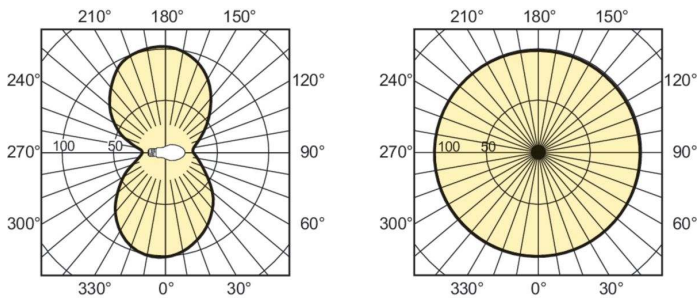

Méretezett rajza

Product	D (max)	C (max)
MASTER SON PIA Plus 100W/220 E40 1SL/12	76 mm	186 mm

Fotometriai adatok

Light Distribution Diagram - MASTER SON PIA Plus 100W/220 E40 1SL/12

Spectral Power Distribution Colour - MASTER SON PIA Plus 100W/220 E40 1SL/12