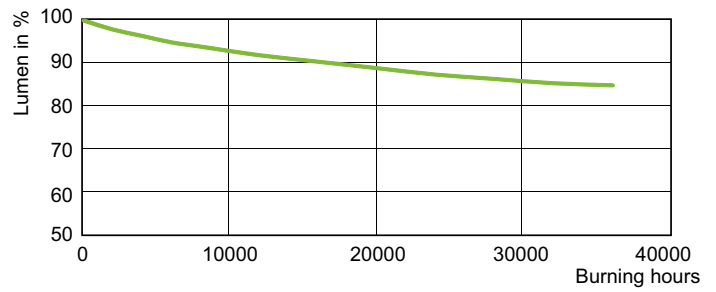

Lumen Maintenance Diagram - MASTER SON PIA Plus 100W/220 E40 1SL/12