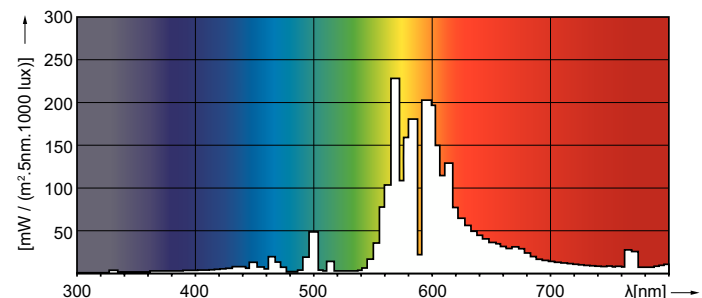

Méretezett rajza

Product	D (max)	C (max)
MASTER SON PIA Plus 100W/220 E40 1SL/12	76 mm	186 mm

Fotometriai adatok

Light Distribution Diagram - MASTER SON PIA Plus 100W/220 E40 1SL/12

Spectral Power Distribution Colour - MASTER SON PIA Plus 100W/220 E40 1SL/12