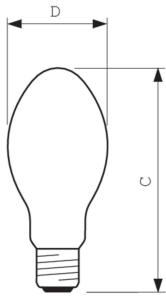

## Maatschets

Product	D (max)	C (max)
MASTER SON PIA Plus 100W/220 E40 1SL/12	76 mm	186 mm