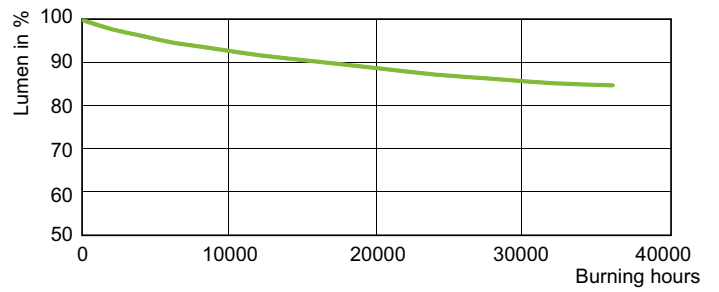

MASTER SON PIA Plus

Levensduur

Life Expectancy Diagram - MASTER SON PIA Plus 100W/220 E40 1SL/12

Lumen Maintenance Diagram - MASTER SON PIA Plus 100W/220 E40 1SL/12