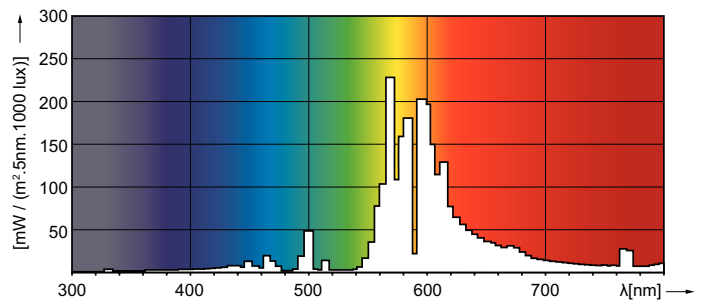

Spectral Power Distribution Colour - MASTER SON PIA Plus 100W/220 E40 1SL/12