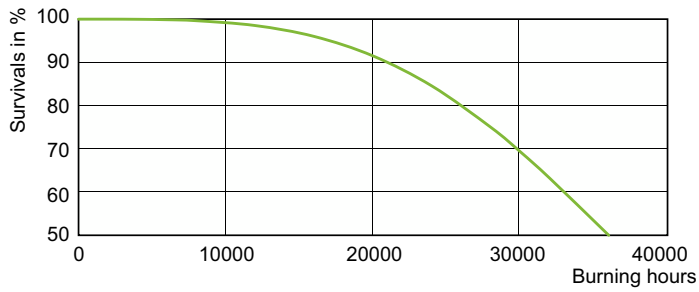

MASTER SON PIA Plus

Levensduur

Life Expectancy Diagram - MASTER SON PIA Plus 100W/220 E40 1SL/12

Lumen Maintenance Diagram - MASTER SON PIA Plus 100W/220 E40 1SL/12