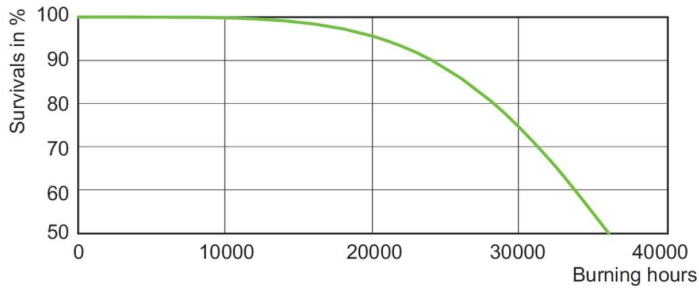

Fotometrische gegevens

Light Distribution Diagram - MASTER SON PIA Plus 250W/220 E40 1SL/12

Spectral Power Distribution Colour - MASTER SON PIA Plus 250W/220 E40 1SL/12

MASTER SON PIA Plus

Levensduur

Life Expectancy Diagram - MASTER SON PIA Plus 250W/220 E40 1SL/12