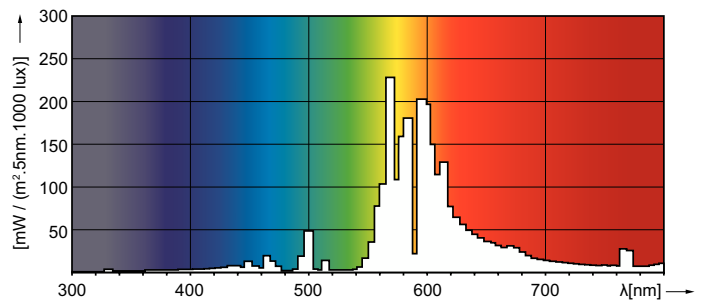

Product gegevens

Algemene informatie	
Lampvoet	E40
Gebruiksstand	UNIVERSEEL [Elke of universeel (U)]
Meetreferentie van lichtstroom	Sphere
Levensduur tot 50% uitval (nom.)	36.000 hr

Gegevens lichttechniek	
Kleurcode	220 [CCT of 2000K]
Lichtstroom	30.000 lm
Kleurkwaliteit, coördinaat X (nominaal)	0.535
Kleurkwaliteit, coördinaat Y (nominaal)	0.42
Gecorreleerde kleurtemperatuur (nom)	2000 K
Lichtrendement (gespec.) (nom.)	120 lm/W
Kleurweergave-index (CRI)	-

Fotometrische gegevens

Light Distribution Diagram - MASTER SON PIA Plus 250W/220 E40 1SL/12

Spectral Power Distribution Colour - MASTER SON PIA Plus 250W/220 E40 1SL/12

MASTER SON PIA Plus

Levensduur

Life Expectancy Diagram - MASTER SON PIA Plus 250W/220 E40 1SL/12