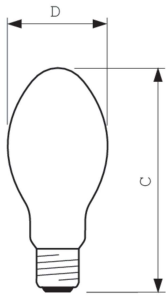

MASTER SON PIA Plus

Productgegevens

Productnaam voor bestelling	MASTER SON PIA Plus 250W/220 E40 1SL/12
Volledige productnaam	MASTER SON PIA Plus 250W/220 E40 1SL/12
Full EOC	871150019344515
Bestelcode	8711500193445
Materiaalnr. (12NC)	928153309830
Lokale code	SONPLUS250W

Numerator - Aantal per pak	1
EAN/UPC - product/behuizing	8711500193445
Numerator - Dozen per buitendoos	12
EAN/UPC - Case	8711500193469

Maatschets

Product	D (max)	C (max)
MASTER SON PIA Plus 250W/220 E40 1SL/12	91 mm	227 mm