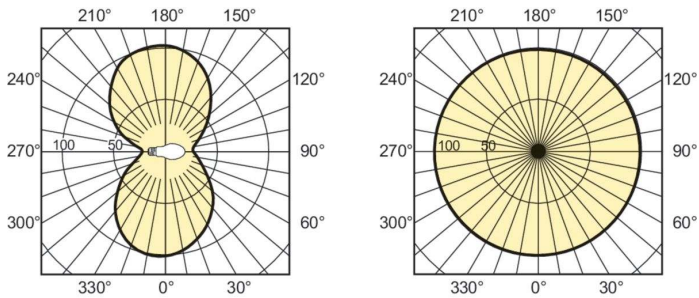

MASTER SON PIA Plus

Productgegevens

Productnaam voor bestelling	MASTER SON PIA Plus 250W/220 E40 1SL/12
Volledige productnaam	MASTER SON PIA Plus 250W/220 E40 1SL/12
Full EOC	871150019344515
Bestelcode	8711500193445
Materiaalnr. (12NC)	928153309830
Lokale code	SONPLUS250W

Numerator - Aantal per pak	1
EAN/UPC - product/behuizing	8711500193445
Numerator - Dozen per buitendoos	12
EAN/UPC - Case	8711500193469

Maatschets

Product	D (max)	C (max)
MASTER SON PIA Plus 250W/220 E40 1SL/12	91 mm	227 mm

Fotometrische gegevens

Light Distribution Diagram - MASTER SON PIA Plus 250W/220 E40 1SL/12