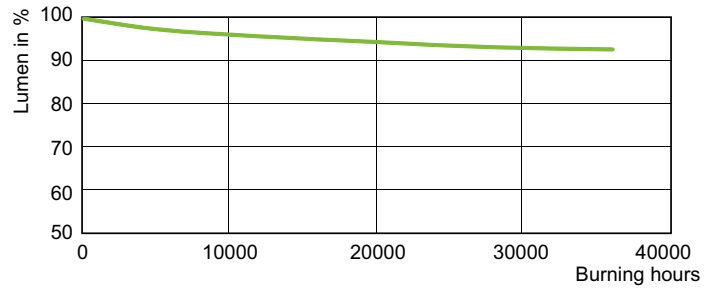

Fotometrische gegevens

Light Distribution Diagram - MASTER SON PIA Plus 250W/220 E40 1SL/12

Spectral Power Distribution Colour - MASTER SON PIA Plus 250W/220 E40 1SL/12

MASTER SON PIA Plus

Levensduur

Life Expectancy Diagram - MASTER SON PIA Plus 250W/220 E40 1SL/12