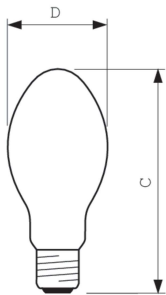

Működtetés és elektronika	
Teljesítményfelvétel	408,0 W
Feszültség (névleges)	105 V
Feszültség (névleges)	105 V

Vezérlők és fényerő-szabályozás	
Szabályozható	Igen

Mechanika és tokozás	
Fényforrás kialakítása	Matt bevonatú üveg
Fényforrásbúra formája	BD120 [BD 120 mm]

Méretezett rajza

Product	D (max)	C (max)
MASTER SON PIA Plus 400W/220 E40 1SL/12	122 mm	290 mm

Fotometriai adatok

Light Distribution Diagram - MASTER SON PIA Plus 400W/220 E40 1SL/12

Spectral Power Distribution Colour - MASTER SON PIA Plus 400W/220 E40 1SL/12