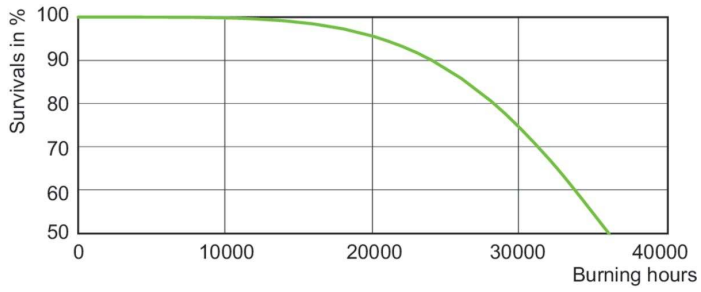

MASTER SON PIA Plus

Élettartam

Life Expectancy Diagram - MASTER SON PIA Plus 400W/220 E40 1SL/12