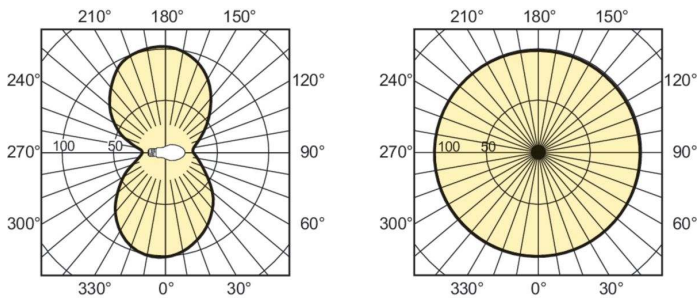

Méretezett rajza

Product	D (max)	C (max)
MASTER SON PIA Plus 400W/220 E40 1SL/12	122 mm	290 mm

Fotometriai adatok

Light Distribution Diagram - MASTER SON PIA Plus 400W/220 E40 1SL/12

Spectral Power Distribution Colour - MASTER SON PIA Plus 400W/220 E40 1SL/12