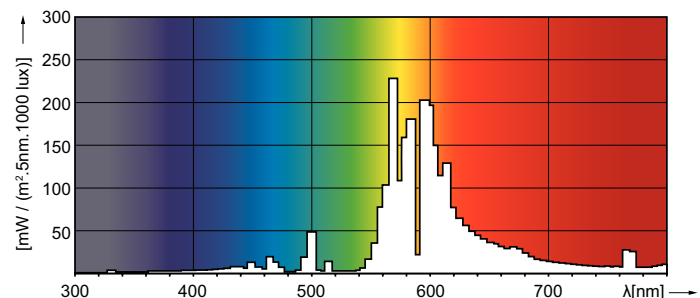

Méretezett rajza

Product	D (max)	C (max)
MASTER SON PIA Plus 400W/220 E40 1SL/12	122 mm	290 mm

Fotometriai adatok

Light Distribution Diagram - MASTER SON PIA Plus 400W/220 E40 1SL/12

Spectral Power Distribution Colour - MASTER SON PIA Plus 400W/220 E40 1SL/12