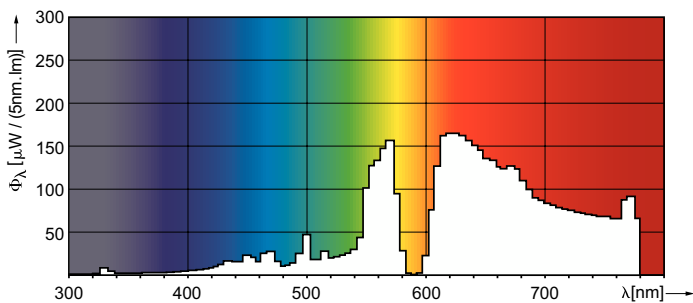

Données techniques de l'éclairage	
Code couleur	825 [CCT of 2500K]
Flux lumineux	1 320 lm
Désignation de la couleur	Blanc doré
Coordonnée chromatique X	0,478
Coordonnée chromatique Y	0,415
Température de couleur corrélée (nom.)	2500 K
Efficacité lumineuse (nominale)	40 lm/W
Indice de rendu de couleur (IRC)	81

Mécanique et boîtier	
Finition ampoule	Transparent
Matériaux des lampes	Verre souple
Forme de la lampe	T31

Approbation et application	
Classe d'efficacité énergétique	G

MASTER SDW-T White SON

Taux de mercure (Hg) (max.)	3,8 mg
Taux de mercure (Hg) (nom.)	3,8 mg
Consommation d'énergie kWh/1 000 h	34 kWh
Numéro d'enregistrement EPREL	473395

Schéma dimensionnel

Product	D (max)	O	L	C (max)
MASTER SDW-T 35W/825 PG12-1 1SL/12	32 mm	12,7 mm	91 mm	149 mm

Données photométriques

Light Distribution Diagram - MASTER SDW-T 35W/825 PG12-1 1SL/12

Spectral Power Distribution Colour - MASTER SDW-T 35W/825 PG12-1 1SL/12