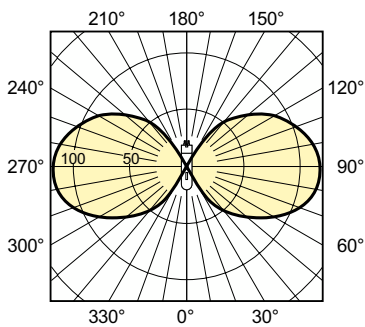

Données techniques de l'éclairage	
Code couleur	825 [CCT of 2500K]
Flux lumineux	1 320 lm
Désignation de la couleur	Blanc doré
Coordonnée chromatique X	0,478
Coordonnée chromatique Y	0,415
Température de couleur corrélée (nom.)	2500 K
Efficacité lumineuse (nominale)	40 lm/W
Indice de rendu de couleur (IRC)	81

Mécanique et boîtier	
Finition ampoule	Transparent
Matériaux des lampes	Verre souple
Forme de la lampe	T31

Approbation et application	
Classe d'efficacité énergétique	G

MASTER SDW-T White SON

Taux de mercure (Hg) (max.)	3,8 mg
Taux de mercure (Hg) (nom.)	3,8 mg
Consommation d'énergie kWh/1 000 h	34 kWh
Numéro d'enregistrement EPREL	473395

Schéma dimensionnel

Product	D (max)	O	L	C (max)
MASTER SDW-T 35W/825 PG12-1 1SL/12	32 mm	12,7 mm	91 mm	149 mm

Données photométriques

Light Distribution Diagram - MASTER SDW-T 35W/825 PG12-1 1SL/12

Spectral Power Distribution Colour - MASTER SDW-T 35W/825 PG12-1 1SL/12