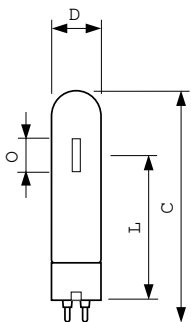

Longueur d'arc O (nom.)	13 mm
-------------------------	-------

Fonctionnement et électricité	
Consommation électrique	33,3 W
Tension (nom.)	98 V
Tension (nom.)	98 V

Commandes et gradation	
Variation de l'intensité lumineuse	Non

Mécanique et boîtier	
Finition ampoule	Transparent
Matériaux des lampes	Verre souple
Forme de la lampe	T31

Approbation et application	
Classe d'efficacité énergétique	G

MASTER SDW-T White SON

Taux de mercure (Hg) (max.)	3,8 mg
Taux de mercure (Hg) (nom.)	3,8 mg
Consommation d'énergie kWh/1 000 h	34 kWh
Numéro d'enregistrement EPREL	473395

Schéma dimensionnel

Product	D (max)	O	L	C (max)
MASTER SDW-T 35W/825 PG12-1 1SL/12	32 mm	12,7 mm	91 mm	149 mm

Données photométriques

Light Distribution Diagram - MASTER SDW-T 35W/825 PG12-1 1SL/12

Spectral Power Distribution Colour - MASTER SDW-T 35W/825 PG12-1 1SL/12