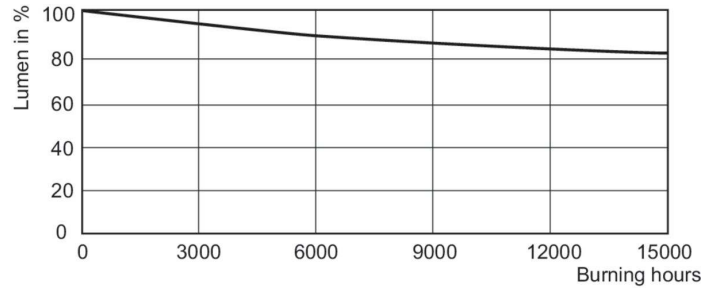

MASTER SDW-T White SON

Durée de vie

Life Expectancy Diagram - MASTER SDW-T 35W/825 PG12-1 1SL/12

Lumen Maintenance Diagram - MASTER SDW-T 35W/825 PG12-1 1SL/12