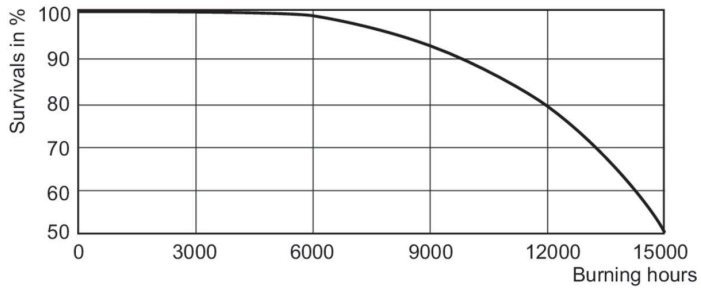

MASTER SDW-T White SON

Durée de vie

Life Expectancy Diagram - MASTER SDW-T 35W/825 PG12-1 1SL/12

Lumen Maintenance Diagram - MASTER SDW-T 35W/825 PG12-1 1SL/12