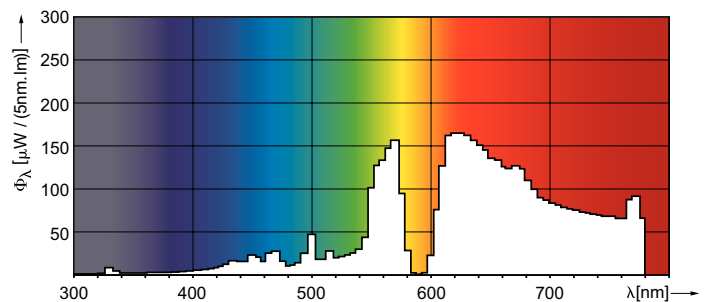

Spectral Power Distribution Colour - MASTER SDW-T 35W/825 PG12-1 1SL/12