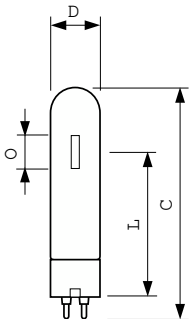

MASTER SDW-T

Termékadatok

A termék megrendelési neve	MASTER SDW-T 35W/825 PG12-1 1SL/12
Teljes terméknev	MASTER SDW-T 35W/825 PG12-1 1SL/12
Full EOC	871150073402015
Rendelési kód	73402015
Cikkszám (12NC)	928153809230

Helyi kód	SDWT35
Számláló – mennyiség csomagonként	1
EAN/UPC – termék/csomagolás	8711500734020
Számláló – csomag külső dobozonként	12
EAN/UPC – gyűjtőcsomagolás	8711500183125

Méretezett rajza

Product	D (max)	O	L	C (max)
MASTER SDW-T 35W/825 PG12-1 1SL/12	32 mm	12,7 mm	91 mm	149 mm