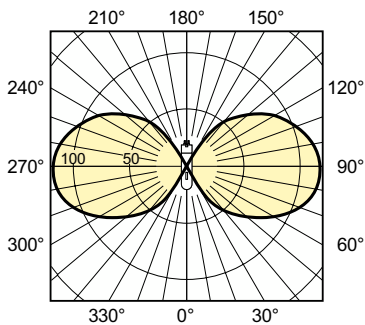

Fotometriai adatok

Light Distribution Diagram - MASTER SDW-T 35W/825 PG12-1 1SL/12