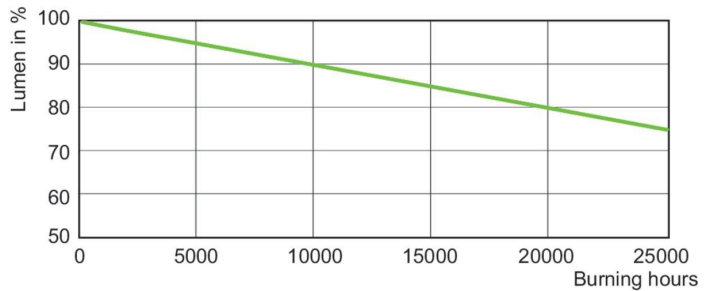

Élettartam

Life Expectancy Diagram - SON-T 1000W E40 1SL/4

Lumen Maintenance Diagram - SON-T 1000W E40 1SL/4