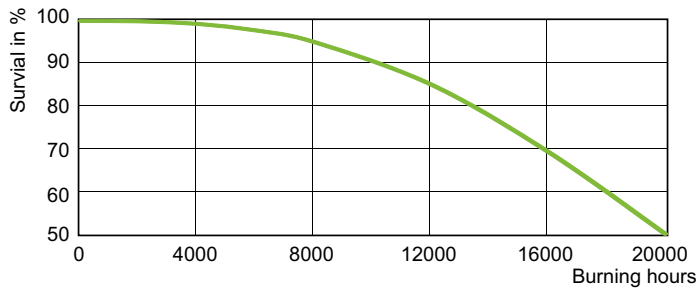

Élettartam

Life Expectancy Diagram - SON-T 1000W E40 1SL/4

Lumen Maintenance Diagram - SON-T 1000W E40 1SL/4