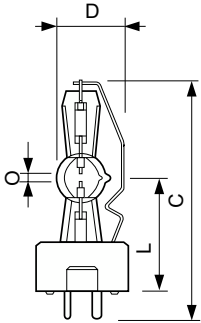

Kleurweergave-index (CRI)	80
Booglengte O (nom.)	4,0 mm

Bedrijfs- en elektrische gegevens	
Energieverbruik	700 W
Lampstroom (nom.)	11 A

Dimbaarheid en regelsystemen	
Dimbaar	Nee

Productgegevens	
Productnaam voor bestelling	MSR 700 SA 1CT/4

### Maatschets

Product	D (max)	O	L (min)	L (max)	L	C (max)
MSR 700 SA 1CT/4	25 mm	4,0 mm	38 mm	40 mm	39 mm	83 mm