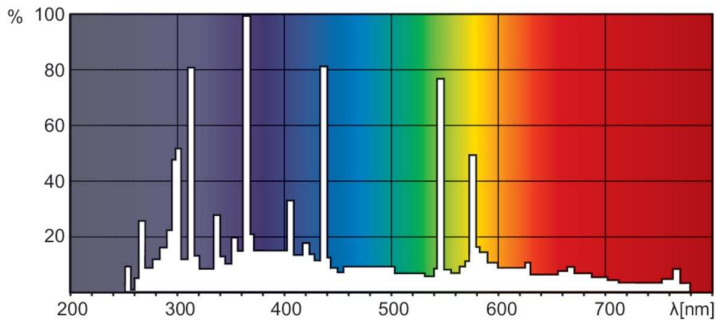

### Product gegevens

Algemene informatie	
Lampvoet	GY9.5
Gebruiksstand	UNIVERSEEL [Elke of universeel (U)]
Levensduur tot 50% uitval (nom.)	750 hr

Gegevens lichttechniek	
Kleurcode	- [Not Specified]
Lichtstroom	55.000 lm
Kleurkwaliteit, coördinaat X (nominaal)	333
Kleurkwaliteit, coördinaat Y (nominaal)	342
Gecorreleerde kleurtemperatuur (nom)	5600 K
Lichtrendement (gespec.) (nom.)	79 lm/W

Kleurweergave-index (CRI)	80
Booglengte O (nom.)	4,0 mm

Bedrijfs- en elektrische gegevens	
Energieverbruik	700 W
Lampstroom (nom.)	11 A

Dimbaarheid en regelsystemen	
Dimbaar	Nee

Productgegevens	
Productnaam voor bestelling	MSR 700 SA 1CT/4

## Broadway MSR SA (Short Arc)

Volledige productnaam	MSR 700 SA 1CT/4
Full EOC	871829122802800
Bestelcode	8718291228028
Materiaalnr. (12NC)	928170305115
Lokale code	MSR700SA
Numerator - Aantal per pak	1

### Fotometrische gegevens

Spectral Power Distribution Colour - MSR 700 SA 1CT/4