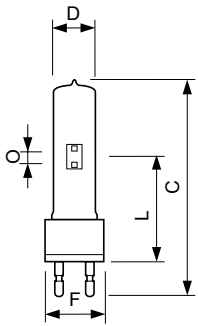

Product gegevens

Algemene informatie		Booglengte O (nom.)	
Lampvoet	G22		10,0 mm
Gebruiksstand	UNIVERSEEL [Elke of universeel (U)]	Bedrijfs- en elektrische gegevens	
Levensduur tot 50% uitval (nom.)	800 hr	Energieverbruik	1.200 W
		Lampstroom (nom.)	13,8 A
Gegevens lichttechniek		Dimbaarheid en regelsystemen	
Kleurcode	2	Dimbaar	Nee
Lichtstroom	104.000 lm	Productgegevens	
Kleurkwaliteit, coördinaat X (nominaal)	302	Productnaam voor bestelling	MSR 1200/2.1CT/3
Kleurkwaliteit, coördinaat Y (nominaal)	320	Volledige productnaam	MSR 1200/2.1CT/3
Gecorreleerde kleurtemperatuur (nom)	7200 K	Full EOC	872790091133600
Lichtrendement (gespec.) (nom.)	87 lm/W		
Kleurweergave-index (CRI)	85		

Maatschets

Product	D (max)	O	L (min)	L (max)	L	C (max)	F
MSR 1200/2.1CT/3	40 mm	10,0 mm	84 mm	86 mm	85 mm	175 mm	53 mm

Fotometrische gegevens

Spectral Power Distribution Colour - MSR 1200/2.1CT/3