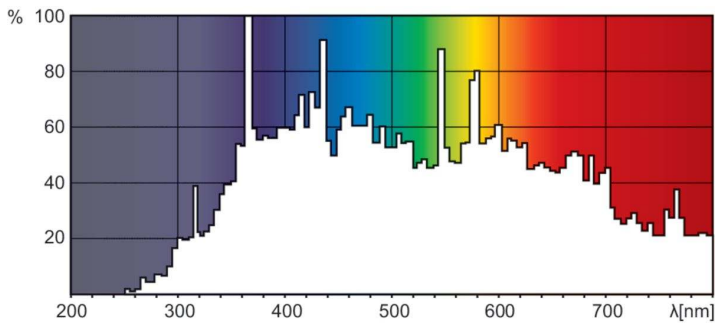

Product gegevens

Algemene informatie		Booglengte O (nom.)	
Lampvoet	G22		10,0 mm
Gebruiksstand	UNIVERSEEL [Elke of universeel (U)]	Bedrijfs- en elektrische gegevens	
Levensduur tot 50% uitval (nom.)	800 hr	Energieverbruik	1.200 W
		Lampstroom (nom.)	13,8 A
Gegevens lichttechniek		Dimbaarheid en regelsystemen	
Kleurcode	2	Dimbaar	Nee
Lichtstroom	104.000 lm	Productgegevens	
Kleurkwaliteit, coördinaat X (nominaal)	302	Productnaam voor bestelling	MSR 1200/2.1CT/3
Kleurkwaliteit, coördinaat Y (nominaal)	320	Volledige productnaam	MSR 1200/2.1CT/3
Gecorreleerde kleurtemperatuur (nom)	7200 K	Full EOC	872790091133600
Lichtrendement (gespec.) (nom.)	87 lm/W		
Kleurweergave-index (CRI)	85		

Maatschets

Product	D (max)	O	L (min)	L (max)	L	C (max)	F
MSR 1200/2.1CT/3	40 mm	10,0 mm	84 mm	86 mm	85 mm	175 mm	53 mm

Fotometrische gegevens

Spectral Power Distribution Colour - MSR 1200/2.1CT/3