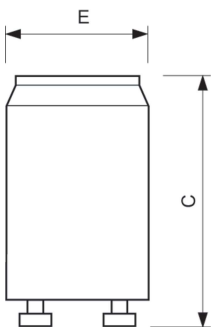

Ecoclick Starters

S2 4-22W SER 220-240V WH EUR/12X25CT

Reeks eersteklas schakelstarters voor het ontsteken van fluorescentielampen met elektromagnetische VSA's.

Product gegevens

Bedrijfs- en elektrische gegevens	
Energieverbruik	22,4 W
Spanning (nom.)	220-240 V
Eigenschappen behuizing en afmetingen	
Kleur behuizing	Wit
Productgegevens	
Productnaam voor bestelling	S2 4-22W SER 220-240V WH EUR/12X25CT
Volledige productnaam	S2 4-22W SER 220-240V WH EUR/12X25CT

Maatschets

Product	C (max)	E (max)
S2 4-22W SER 220-240V WH EUR/12X25CT	40,3 mm	21,5 mm